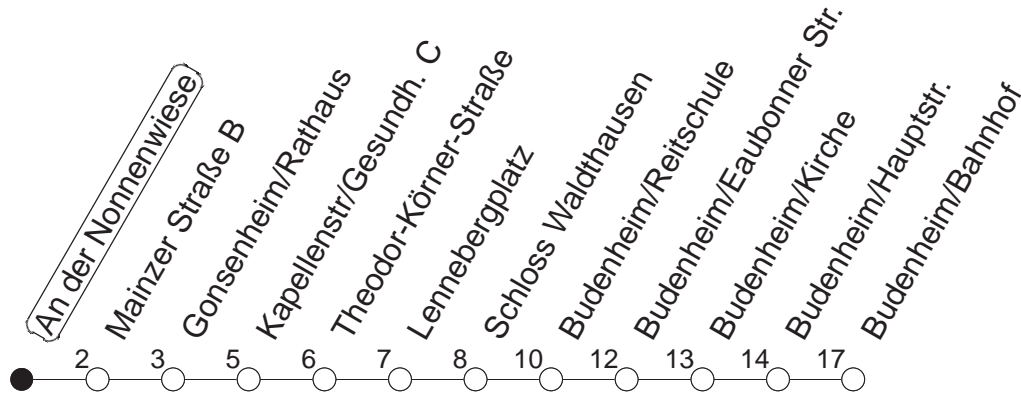

68

An der Nonnenwiese

BUS

→ Budenheim/Bahnhof

🕒	Mo.-Fr. (Schule)			Mo.-Fr. (Ferien)			Samstag		Sonn-/Feiertag	
6	09	49		09	49					
7	19	34 _G	49	19	49		11			
8	19	49		19	49		11			
9	19	49		19	49		11	49	41	
10	19	49		19	49		19	49	41	
11	19	49		19	49		19	49	41	
12	19	49		19	49		19	49	41	
13	19	34	54	19	54		19	49	41	
14	19	49		19	49		19	49	41	
15	19	49		19	49		19	49	41	
16	19	49		19	49		19	49	41	
17	19	49		19	49		19	49	41	
18	19	49		19	49		19	49	41	
19	19	49		19	49		11	41	41	
20	19	49		19	49		11	41	41	
21	41			41			11	41	41	
22	41			41			11	41	41	
23	24 _{md}	41 _{fn}	54 _{md}	24 _{md}	41 _{fn}	54 _{md}	11	41	24	54
0	39 _{md}	41 _{fn}		39 _{md}	41 _{fn}		11	41	39	
1	24 _{fn}	54 _{fn}		24 _{fn}	54 _{fn}		24	54		
2	39 _{fn}			39 _{fn}			39			

G : Nur bis Gonsenheim/Lennebergplatz

md : Nur Montag - Donnerstag, nicht in den Nächten vor Feiertagen

fn : Nur Nacht Freitag auf Samstag und Nacht vor Feiertag auf den Feiertag

gültig ab: 13.12.20

Ferien in RLP: 21.12.20-06.01.21 / 29.03.-06.04. / 25.05.-02.06. / 19.07.-27.08. / 11.10.-22.10.21.