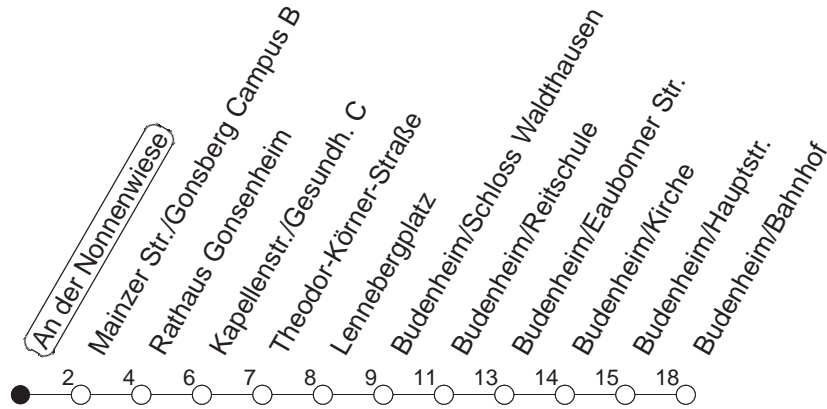

## An der Nonnenwiese

BUS

→ Budenheim/Bahnhof

🕒	Mo.-Fr. (Schule)		Mo.-Fr. (Ferien)		Samstag		Sonn-/Feiertag
6	09	48	09	48			
7	18	48	18	48	08		
8	18	48	18	48	16		
9	18	48	18	48	18	48	46
10	18	48	18	48	18	48	46
11	18	48	18	48	18	48	46
12	18	48	18	48	18	48	46
13	18	53	18	53	18	48	46
14	18	48	18	48	18	48	46
15	18	48	18	48	18	48	46
16	18	48	18	48	18	48	46
17	18	48	18	48	18	48	46
18	18	48	18	48	18	48	46
19	18	48	18	48	46		46
20	18	48	18	48	46		46
21	46		46		46		46
22	46		46		46		46
23	46 <sub>fn</sub>	54 <sub>md</sub>	46 <sub>fn</sub>	54 <sub>md</sub>	46		54
0	39 <sub>md</sub>	46 <sub>fn</sub>	39 <sub>md</sub>	46 <sub>fn</sub>	46		39
1	54 <sub>fn</sub>		54 <sub>fn</sub>		54		

fn : Nur Nacht Freitag auf Samstag und Nacht vor Feiertag auf den Feiertag

md : Nur Montag - Donnerstag, nicht in den Nächten vor Feiertagen

gültig ab: 01.04.22

Ferien in Rheinland-Pfalz: 11.04. - 22.04. / 27.05. / 17.06. / 25.07. - 02.09. / 17.10. - 31.10.22.