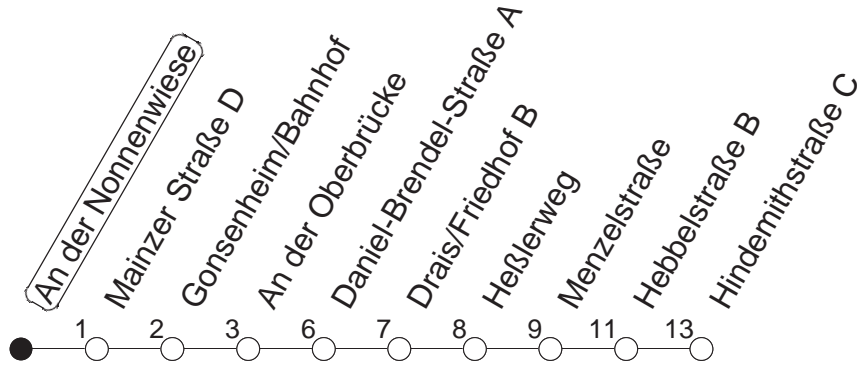

## An der Nonnenwiese

**BUS**

**Lerchenberg/Hindemithstraße**

🕒	Nächte auf Mo.-Fr.	Nächte auf Sa.	Nächte auf Sonn-/Feiertage	Besondere Feiertage*
<b>23</b>	11 41			11 41
<b>0</b>	11			11
<b>1</b>	11	11 41	11 41	11
<b>2</b>		11	11	11
<b>3</b>		11 <sub>x</sub>	11 <sub>x</sub>	11 <sub>x</sub>
<b>4</b>		11	11	11
<b>5</b>		11	11	11
<b>6</b>		11	11	11
<b>7</b>			11	11 <sub>So</sub>
<b>8</b>			11	11 <sub>So</sub>