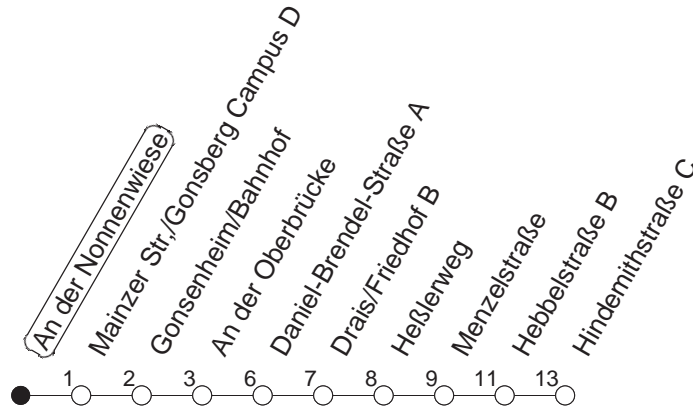

93

An der Nonnenwiese

BUS

Lerchenberg/Hindemithstraße

🕒	Nächte auf Mo.-Fr.		Nächte auf Sa.		Nächte auf Sonn-/Feiertage		Besondere Feiertage*	
	11	41	11	41 _x	11	41 _x	11	41
0	11						11	
1	11		11	41 _x	11	41 _x	14	
2			11		11		14	
3			11 _x		11 _x		11 _x	
4			11		11		11	
5			11		11		11	
6			11		11		11	
7					11		11 _n	
8					11		11 _n	

x : Ab Hindemithstraße weiter über Klein-Winternheim nach Ober-Olm

n : Nicht am Morgen des Karsamstags

gültig ab: 01.04.22

* Diese Spalte gilt in den Nächten Karfreitag auf Karsamstag; Ostersonntag auf Ostermontag; Pfingstsonntag auf Pfingstmontag; 02. auf 03.10.22.