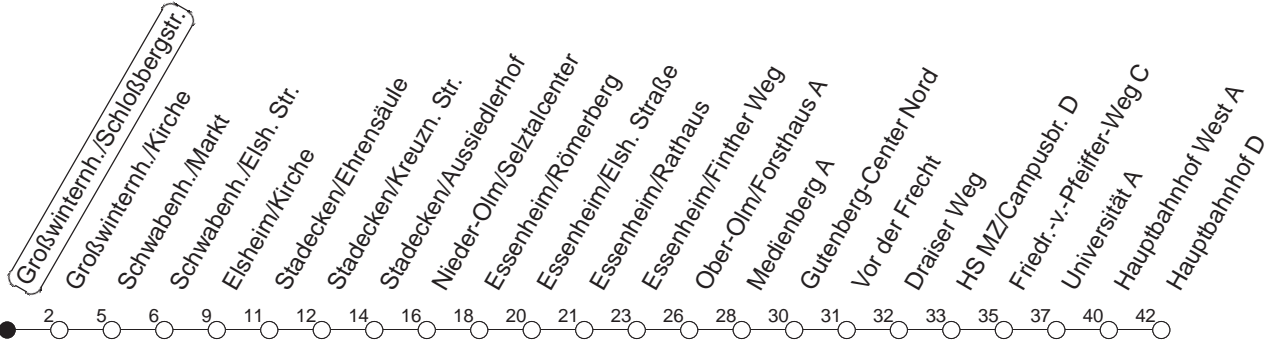

75

Großwinternh./Schloßbergstr.

BUS

→ Mainz/Hauptbahnhof

🕒	Mo.-Fr. (Schule)	Mo.-Fr. (Ferien)	Samstag	Sonn-/Feiertag
6	32			
7				
8				
9	12	12		
10	12	12	12	
11				
12	32	32		
13	33	33		
14	12	12		
15				
16	09	12	12	
17	12	37		
18	37	37		
19			12	
20				
21				
22				
23	10 _{vfn}	10 _{vfn}	10 _v	

v : Über Ober-Olm/Draiser Straße

fn : Nur Freitag

gültig ab: 13.12.20

Ferien Mainz: 21.12.20-05.01.21 / 15./16.02. / 29.03.-06.04. / 25.05.-04.06. / 14.05. / 19.07.-27.08. / 11.10.-22.10.21.

Weitere Infos im Verkehrs Center Mainz (Tel. 0 61 31 - 12 77 77) und www.mainzer-mobilitaet.de