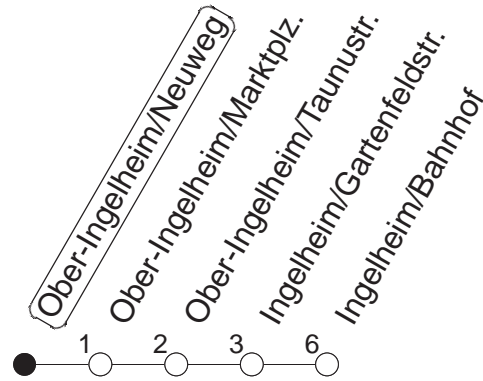

75

Ober-Ingelheim/Neuweg

BUS

→ Ingelheim/Bahnhof

🕒	Mo.-Fr. (Schule)	Mo.-Fr. (Ferien)	Samstag	Sonn-/Feiertag
8	42	42		
9	47	47		
10				
11	47	47		
12	47	47		
13				
14	19			
15	47	47		
16				
17	37	37	47	
18			47	
19	47	47		
20	47	47		
21				
22	21_{fn}	21_{fn}	21	

fn : Nur Freitag

gültig ab: 13.12.20

Ferien Mainz: 21.12.20-05.01.21 / 15./16.02. / 29.03.-06.04. / 25.05.-04.06. / 14.05. / 19.07.-27.08. / 11.10.-22.10.21.

Weitere Infos im Verkehrs Center Mainz (Tel. 0 61 31 - 12 77 77) und www.mainzer-mobilitaet.de