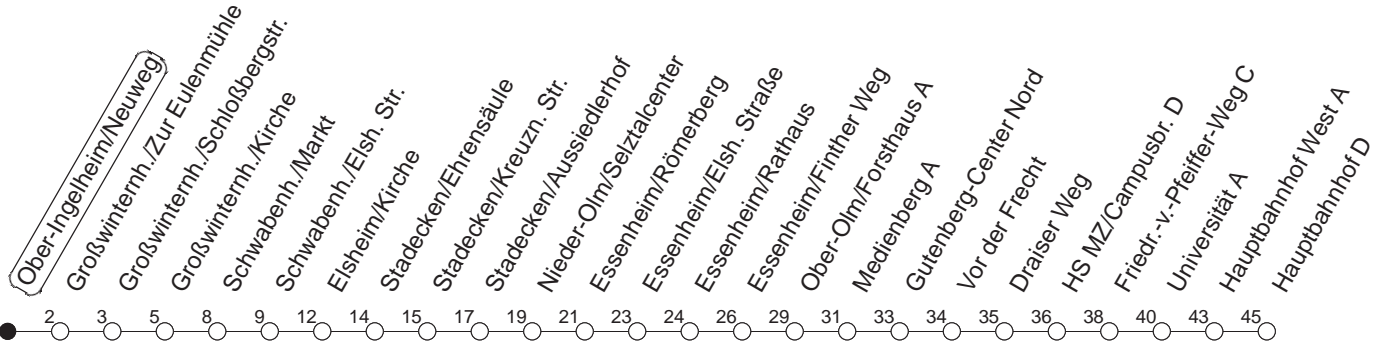

# 75

## Ober-Ingelheim/Neuweg

BUS

→ Mainz/Hauptbahnhof

🕒	Mo.-Fr. (Schule)	Mo.-Fr. (Ferien)	Samstag	Sonn-/Feiertag
6	29			
7				
8				
9	09	09		
10	09	09	09	
11				
12	29	29		
13	30	30		
14	09	09		
15				
16	06	09	09	
17	09	34		
18	34	34		
19			09	
20				
21				
22				
23	07 <sub>vfn</sub>	07 <sub>vfn</sub>	07 <sub>v</sub>	

v : Über Ober-Olm/Draiser Straße

fn : Nur Freitag

gültig ab: 13.12.20

Ferien Mainz: 21.12.20-05.01.21 / 15./16.02. / 29.03.-06.04. / 25.05.-04.06. / 14.05. / 19.07.-27.08. / 11.10.-22.10.21.

Weitere Infos im Verkehrs Center Mainz (Tel. 0 61 31 - 12 77 77) und [www.mainzer-mobilitaet.de](http://www.mainzer-mobilitaet.de)