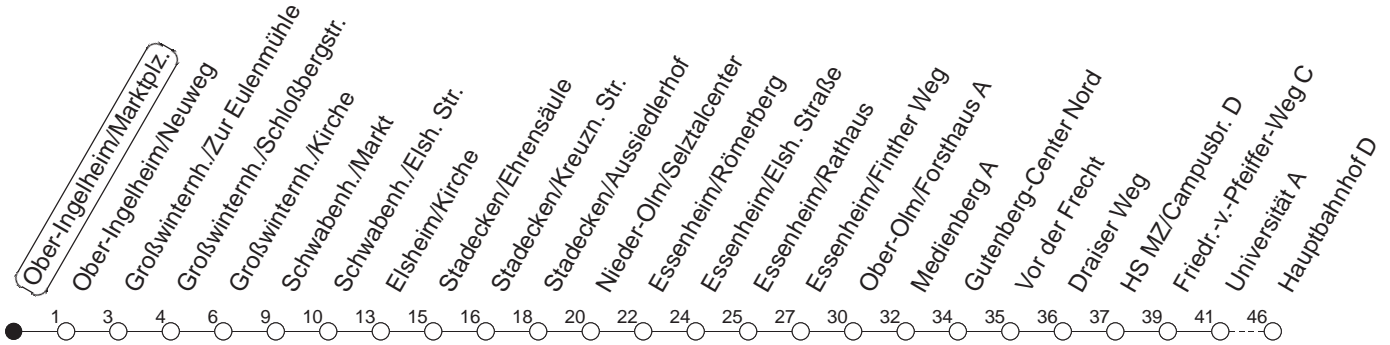

75

Ober-Ingelheim Marktplatz

BUS

→ Mainz/Hauptbahnhof

🕒	Mo.-Fr. (Schule)	Mo.-Fr. (Ferien)	Samstag	Sonn-/Feiertag
6	28			
7				
8				
9	08	08		
10	08	08	08	
11				
12	28	28		
13	29	29		
14	08	08		
15				
16	05	08	08	
17	08	33		
18	33	33		
19			08	
20				
21				
22				
23	06 _{vfn}	06 _{vfn}	06 _v	

v : Über Ober-Olm/Draiser Straße

fn : Nur Freitag

gültig ab: 13.12.20

Ferien Mainz: 21.12.20-05.01.21 / 15./16.02. / 29.03.-06.04. / 25.05.-04.06. / 14.05. / 19.07.-27.08. / 11.10.-22.10.21.

Weitere Infos im Verkehrs Center Mainz (Tel. 0 61 31 - 12 77 77) und www.mainzer-mobilitaet.de