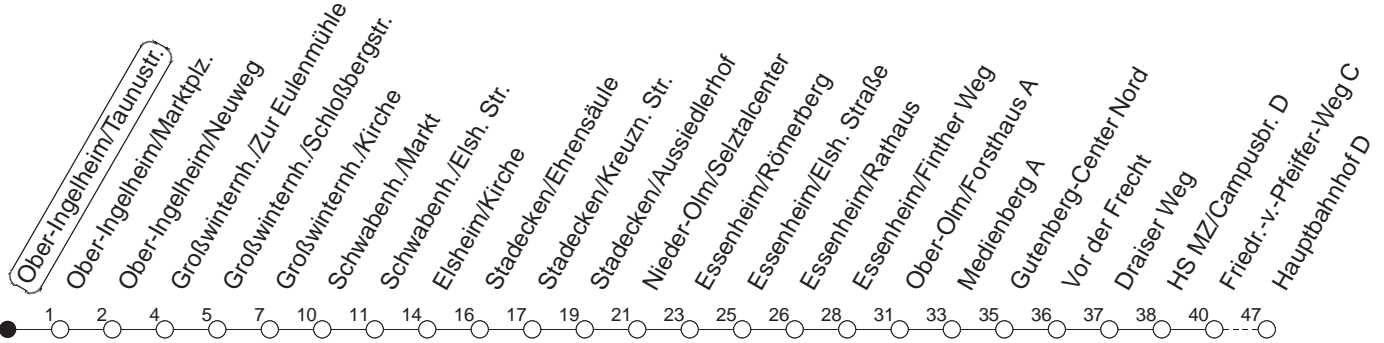

## Ober-Ingelheim/Taunusstraße

BUS

→ Mainz/Hauptbahnhof

🕒	Mo.-Fr. (Schule)	Mo.-Fr. (Ferien)	Samstag	Sonn-/Feiertag
6	27			
7				
8				
9	07	07		
10	07	07	07	
11				
12	27	27		
13	28	28		
14	07	07		
15				
16	02 <sub>G</sub>	07	07	
17	07	32		
18	32	32		
19			07	
20				
21				
22				
23	05 <sub>vfn</sub>	05 <sub>vfn</sub>	05 <sub>v</sub>	

G : Über Ober-Ingelheim/Grundschule

v : Über Ober-Olm/Draiser Straße

fn : Nur Freitag

gültig ab: 13.12.20

Ferien Mainz: 21.12.20-05.01.21 / 15./16.02. / 29.03.-06.04. / 25.05.-04.06. / 14.05. / 19.07.-27.08. / 11.10.-22.10.21.