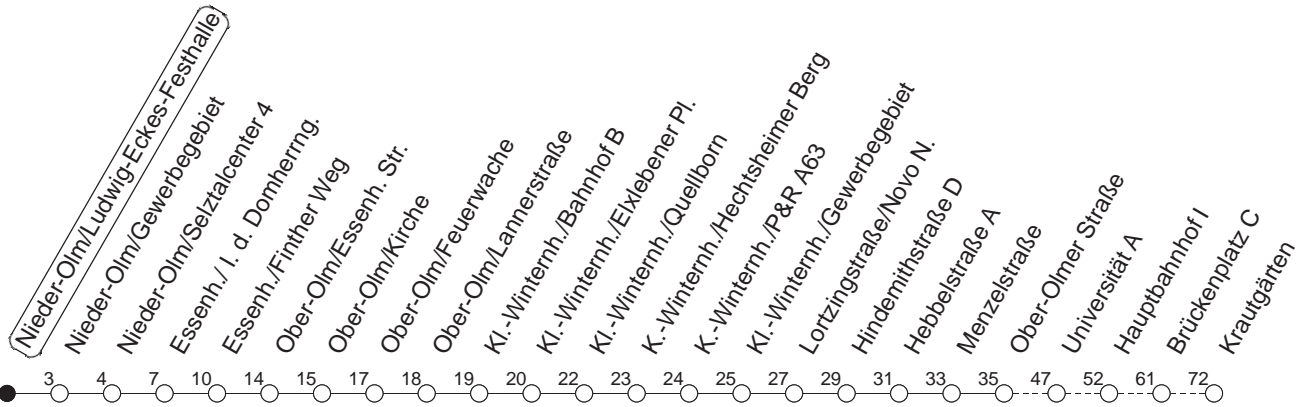

55

N.-Olm/Ludwig-Eckes-Festhalle

BUS

→ Mainz-Kastel/Krautgärten

🕒	Mo.-Fr. (Schule)	Mo.-Fr. (Ferien)	Samstag	Sonn-/Feiertag
6	12 39	12 39		
7	09 39	09 39		
8	09_B 42_B	09_B 42_B		
9	42_L	42_L		
10				
11	12_L	12_L		
12	42_L	42_L		
13	42	42		
14	12 42	12 42		
15	12 42	12 42		
16	12 42	12 42		
17	12 42_H	12 42_H		

B : Nur bis Brückenplatz

H : Nur bis Hauptbahnhof

L : Nur bis Lerchenberg/Hindemithstraße

gültig ab: 13.12.20

Ferien in RLP: 21.12.20-06.01.21 / 29.03.-06.04. / 25.05.-02.06. / 19.07.-27.08. / 11.10.-22.10.21.

Weitere Infos im Verkehrs Center Mainz (Tel. 0 61 31 - 12 77 77) und www.mainzer-mobilitaet.de