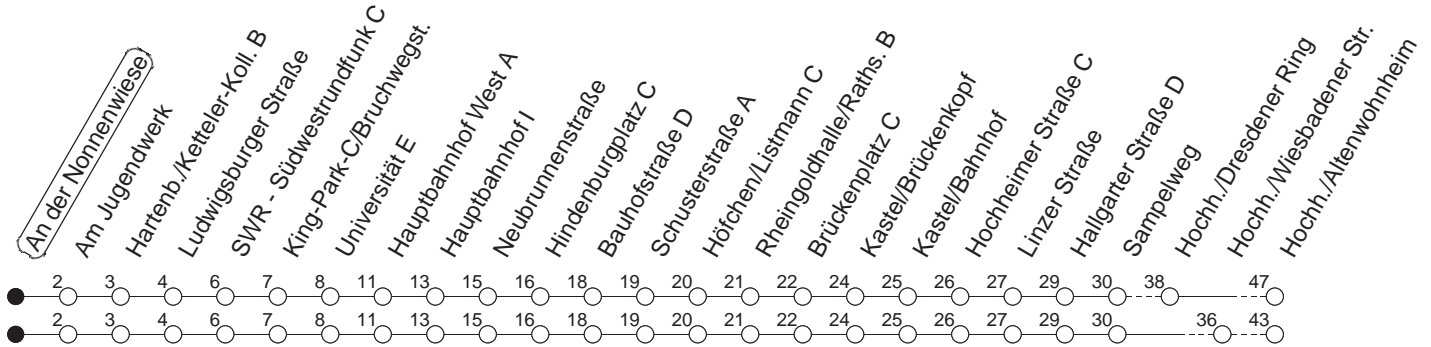

## An der Nonnenwiese

BUS

→ Hochheim/Altenwohnheim

🕒	Mo.-Fr. (Schule)			Mo.-Fr. (Ferien)			Samstag		Sonn-/Feiertag
6	09	39	54	09	39	54			
7	09	19 <sub>H</sub>	26 <sub>B</sub>	39	09	39	39		
8	09	39		09	39		09	39	
9	09	39		09	39		09	39	
10	09	39		09	39		09	39	21 <sub>w</sub>
11	09	39		09	39		09	39	21 <sub>w</sub>
12	09	39		09	39		09	39	21 <sub>w</sub>
13	09	39		09	39		09	39	21 <sub>w</sub>
14	09	39		09	39		09	39	21 <sub>w</sub>
15	09	39		09	39		09	39	21 <sub>w</sub>
16	09	39		09	39		09	39	21 <sub>w</sub>
17	09	39		09	39		09	39	21 <sub>w</sub>
18	09	39		09	39		09	39	21 <sub>w</sub>
19	09	39		09	39		21 <sub>w</sub>	51 <sub>w</sub>	21 <sub>w</sub>
20	21 <sub>w</sub>			21 <sub>w</sub>			21 <sub>w</sub>	51 <sub>w</sub>	21 <sub>w</sub>
21	21 <sub>w</sub>			21 <sub>w</sub>			21 <sub>w</sub>	51 <sub>w</sub>	21 <sub>w</sub>
22	21 <sub>md</sub>	21 <sub>wfn</sub>		21 <sub>md</sub>	21 <sub>wfn</sub>		21 <sub>w</sub>	51 <sub>w</sub>	21
23	21 <sub>wfn</sub>	32 <sub>wmd</sub>		21 <sub>wfn</sub>	32 <sub>wmd</sub>		21 <sub>w</sub>	51	32 <sub>w</sub>
0	17 <sub>wmd</sub>	21 <sub>fn</sub>		17 <sub>wmd</sub>	21 <sub>fn</sub>		21		17 <sub>w</sub>
1	32 <sub>wfn</sub>			32 <sub>wfn</sub>			02	32 <sub>w</sub>	

H : Nur bis Hauptbahnhof

B : Nur bis Brückenplatz

w : Über Hochheim/Wiesbadener Straße

fn : Nur Nacht Freitag auf Samstag und Nacht vor Feiertag auf den Feiertag

md : Nur Montag - Donnerstag, nicht in den Nächten vor Feiertagen

gültig ab: 13.12.20

Ferien in RLP: 21.12.20-06.01.21 / 29.03.-06.04. / 25.05.-02.06. / 19.07.-27.08. / 11.10.-22.10.21.

Weitere Infos im Verkehrs Center Mainz (Tel. 0 61 31 - 12 77 77) und [www.mainzer-mobilitaet.de](http://www.mainzer-mobilitaet.de)