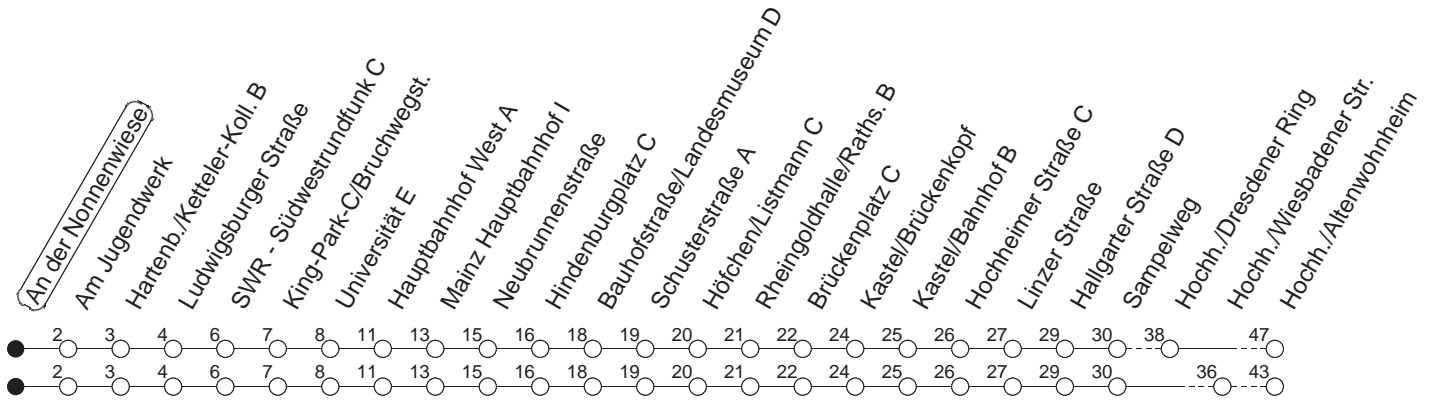

## An der Nonnenwiese

BUS

→ Hochheim/Altenwohnheim

🕒	Mo.-Fr. (Schule)			Mo.-Fr. (Ferien)			Samstag		Sonn-/Feiertag
6	09	39	54	09	39	54			
7	09	19 <sub>H</sub>	39	09	39		56		
8	09	39		09	39		39		
9	09	39		09	39		09	39	
10	09	39		09	39		09	39	26 <sub>w</sub>
11	09	39		09	39		09	39	26 <sub>w</sub>
12	09	39		09	39		09	39	26 <sub>w</sub>
13	09	39		09	39		09	39	26 <sub>w</sub>
14	09	39		09	39		09	39	26 <sub>w</sub>
15	09	39		09	39		09	39	26 <sub>w</sub>
16	09	39		09	39		09	39	26 <sub>w</sub>
17	09	39		09	39		09	39	26 <sub>w</sub>
18	09	39		09	39		09	39	26 <sub>w</sub>
19	09	39		09	39		26 <sub>w</sub>		26 <sub>w</sub>
20	26 <sub>w</sub>			26 <sub>w</sub>			26 <sub>w</sub>		26 <sub>w</sub>
21	26 <sub>w</sub>			26 <sub>w</sub>			26 <sub>w</sub>		26 <sub>w</sub>
22	26 <sub>w</sub>			26 <sub>w</sub>			26 <sub>w</sub>		26 <sub>w</sub>
23	26 <sub>wfn</sub>	32 <sub>wmd</sub>		26 <sub>wfn</sub>	32 <sub>wmd</sub>		26 <sub>w</sub>		32 <sub>w</sub>
0	17 <sub>wmd</sub>	26 <sub>wfn</sub>		17 <sub>wmd</sub>	26 <sub>wfn</sub>		26 <sub>w</sub>		17 <sub>w</sub>
1	32 <sub>wfn</sub>			32 <sub>wfn</sub>			32 <sub>w</sub>		

H : Nur bis Hauptbahnhof

w : Über Hochheim/Wiesbadener Straße

fn : Nur Nacht Freitag auf Samstag und Nacht vor Feiertag auf den Feiertag

md : Nur Montag - Donnerstag, nicht in den Nächten vor Feiertagen

gültig ab: 01.04.22

Ferien in Rheinland-Pfalz: 11.04. - 22.04. / 27.05. / 17.06. / 25.07. - 02.09. / 17.10. - 31.10.22.

Weitere Infos im Verkehrs Center Mainz (Tel. 0 61 31 - 12 77 77) und [www.mainzer-mobilitaet.de](http://www.mainzer-mobilitaet.de)