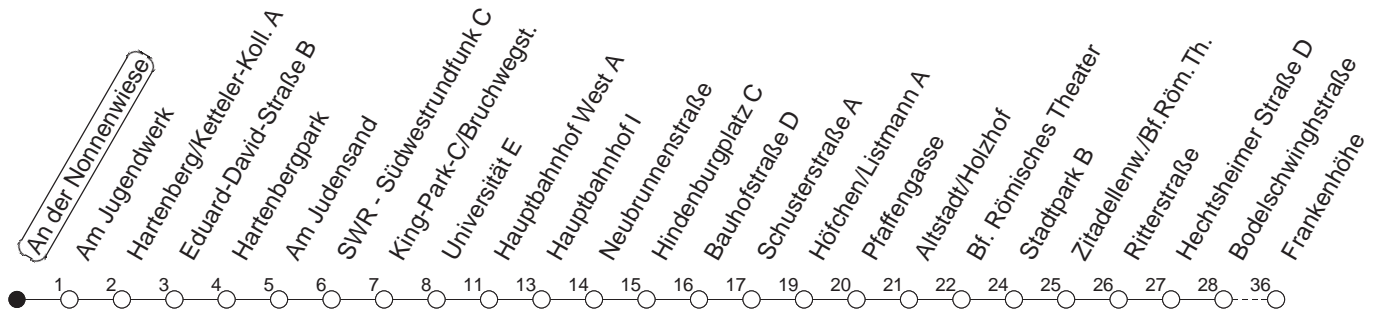

93

An der Nonnenwiese

BUS

→ Hechtsheim/Frankenhöhe

🕒	Nächte auf Mo.-Fr.	Nächte auf Sa.	Nächte auf Sonn-/Feiertage	Besondere Feiertage*
22	42			42
23	12 42			12 42
0	42	42	42	42
1		12 42	12 42	42
2		42	42	42
3				
4		42 _H	42 _H	42 _H
5		42	42	42
6			42	42 _{So}
7			42	42 _{So}

H : Nur bis Hauptbahnhof

So : Nicht an Samstagmorgen

gültig ab: 13.12.20

* Nächte 25. auf 26. u. 26. auf 27.12.; 01. auf 02.01.; Karfreitag auf -samstag; Ostersonntag auf -montag; 01. auf 02.05; Pfingstsonntag auf -montag