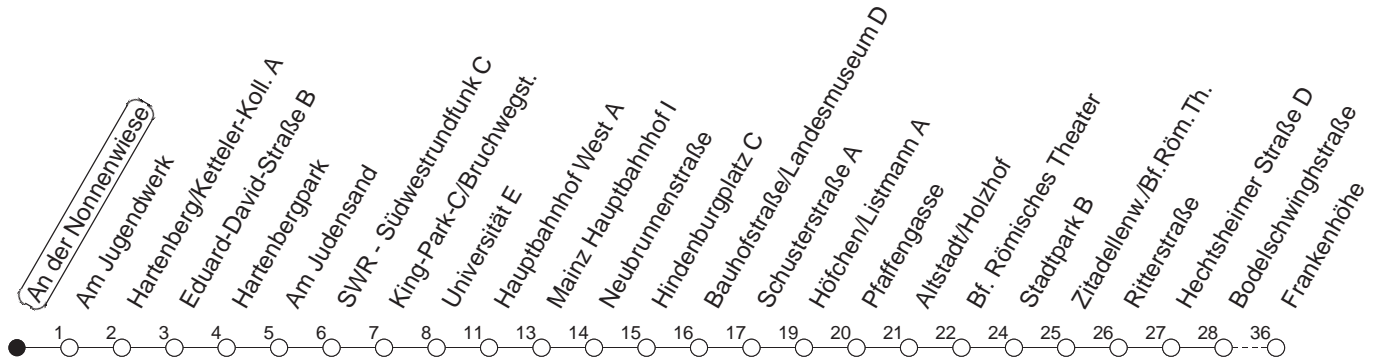

93

An der Nonnenwiese

BUS

→ Hechtsheim/Frankenhöhe

🕒	Nächte auf Mo.-Fr.	Nächte auf Sa.	Nächte auf Sonn-/Feiertage	Besondere Feiertage*
22	42			42
23	12 42			12 42
0	42	42	42	42
1		12 42	12 42	42
2		42	42	42
3				
4		42 _H	42 _H	42 _H
5		42	42	42
6			42	42 _n
7			42	42 _n

H : Nur bis Hauptbahnhof

n : Nicht am Morgen des Karsamstags

gültig ab: 01.04.22

* Diese Spalte gilt in den Nächten Karfreitag auf Karsamstag; Ostersonntag auf Ostermontag; Pfingstsonntag auf Pfingstmontag; 02. auf 03.10.22.