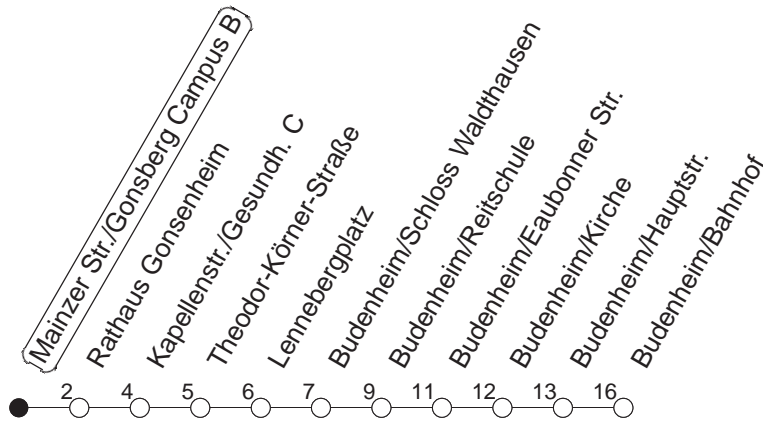

## Mainzer Str./Gonsb. Campus B

BUS

→ Budenheim/Bahnhof

🕒	Mo.-Fr. (Schule)		Mo.-Fr. (Ferien)		Samstag		Sonn-/Feiertag
6	11	50	11	50			
7	20	50	20	50	10		
8	20	50	20	50	18		
9	20	50	20	50	20	50	48
10	20	50	20	50	20	50	48
11	20	50	20	50	20	50	48
12	20	50	20	50	20	50	48
13	20	55	20	55	20	50	48
14	20	50	20	50	20	50	48
15	20	50	20	50	20	50	48
16	20	50	20	50	20	50	48
17	20	50	20	50	20	50	48
18	20	50	20	50	20	50	48
19	20	50	20	50	48		48
20	20	50	20	50	48		48
21	48		48		48		48
22	48		48		48		48
23	48 <sub>fn</sub>	56 <sub>md</sub>	48 <sub>fn</sub>	56 <sub>md</sub>	48		56
0	41 <sub>md</sub>	48 <sub>fn</sub>	41 <sub>md</sub>	48 <sub>fn</sub>	48		41
1	56 <sub>fn</sub>		56 <sub>fn</sub>		56		

fn : Nur Nacht Freitag auf Samstag und Nacht vor Feiertag auf den Feiertag

md : Nur Montag - Donnerstag, nicht in den Nächten vor Feiertagen

gültig ab: 01.04.22

Ferien in Rheinland-Pfalz: 11.04. - 22.04. / 27.05. / 17.06. / 25.07. - 02.09. / 17.10. - 31.10.22.