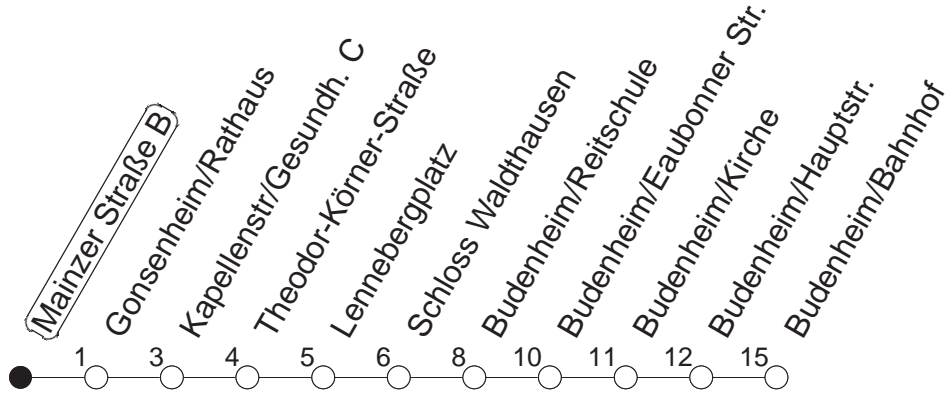

68

Mainzer Straße B

BUS

→ Budenheim/Bahnhof

🕒	Mo.-Fr. (Schule)			Mo.-Fr. (Ferien)			Samstag		Sonn-/Feiertag	
6	11	51		11	51					
7	21	36 _G	51	21	51		13			
8	21	51		21	51		13			
9	21	51		21	51		13	51	43	
10	21	51		21	51		21	51	43	
11	21	51		21	51		21	51	43	
12	21	51		21	51		21	51	43	
13	21	36	56	21	56		21	51	43	
14	21	51		21	51		21	51	43	
15	21	51		21	51		21	51	43	
16	21	51		21	51		21	51	43	
17	21	51		21	51		21	51	43	
18	21	51		21	51		21	51	43	
19	21	51		21	51		13	43	43	
20	21	51		21	51		13	43	43	
21	43			43			13	43	43	
22	43			43			13	43	43	
23	26 _{md}	43 _{fn}	56 _{md}	26 _{md}	43 _{fn}	56 _{md}	13	43	26	56
0	41 _{md}	43 _{fn}		41 _{md}	43 _{fn}		13	43	41	
1	26 _{fn}	56 _{fn}		26 _{fn}	56 _{fn}		26	56		
2	41 _{fn}			41 _{fn}			41			

G : Nur bis Gonsenheim/Lennebergplatz

md : Nur Montag - Donnerstag, nicht in den Nächten vor Feiertagen

fn : Nur Nacht Freitag auf Samstag und Nacht vor Feiertag auf den Feiertag

gültig ab: 13.12.20

Ferien in RLP: 21.12.20-06.01.21 / 29.03.-06.04. / 25.05.-02.06. / 19.07.-27.08. / 11.10.-22.10.21.