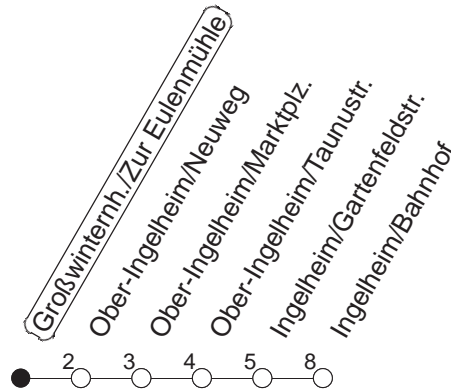

75

Großwinternh./Zur Eulenmühle

BUS

→ Ingelheim/Bahnhof

🕒	Mo.-Fr. (Schule)	Mo.-Fr. (Ferien)	Samstag	Sonn-/Feiertag
8	40	40		
9	45	45		
10				
11	45	45		
12	45	45		
13				
14	17			
15	45	45		
16				
17	35	35	45	
18			45	
19	45	45		
20	45	45		
21				
22	19 _{fn}	19 _{fn}	19	