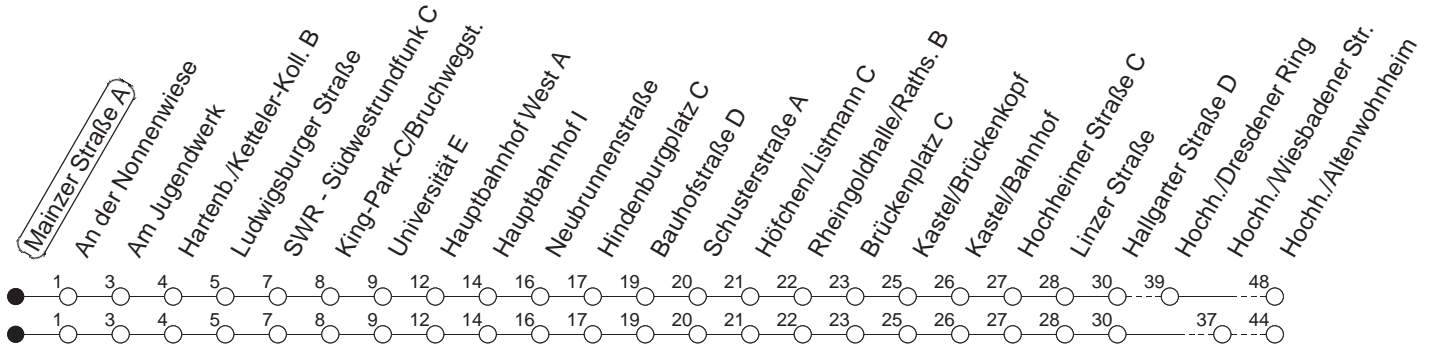

68

Mainzer Straße A

BUS

→ Hochheim/Altenwohnheim

🕒	Mo.-Fr. (Schule)			Mo.-Fr. (Ferien)			Samstag		Sonn-/Feiertag
6	08	38	53	08	38	53			
7	08	18 _H	25 _B	38	08	38	38		
8	08	38			08	38	08	38	
9	08	38			08	38	08	38	
10	08	38			08	38	08	38	20 _w
11	08	38			08	38	08	38	20 _w
12	08	38			08	38	08	38	20 _w
13	08	38			08	38	08	38	20 _w
14	08	38			08	38	08	38	20 _w
15	08	38			08	38	08	38	20 _w
16	08	38			08	38	08	38	20 _w
17	08	38			08	38	08	38	20 _w
18	08	38			08	38	08	38	20 _w
19	08	38			08	38	20 _w	50 _w	20 _w
20	20 _w				20 _w		20 _w	50 _w	20 _w
21	20 _w				20 _w		20 _w	50 _w	20 _w
22	20 _{md}	20 _{wfn}			20 _{md}	20 _{wfn}	20 _w	50 _w	20
23	20 _{wfn}	31 _{wmd}			20 _{wfn}	31 _{wmd}	20 _w	50	31 _w
0	16 _{wmd}	20 _{fn}			16 _{wmd}	20 _{fn}	20		16 _w
1	31 _{wfn}				31 _{wfn}		01	31 _w	

H : Nur bis Hauptbahnhof

B : Nur bis Brückenplatz

w : Über Hochheim/Wiesbadener Straße

fn : Nur Nacht Freitag auf Samstag und Nacht vor Feiertag auf den Feiertag

md : Nur Montag - Donnerstag, nicht in den Nächten vor Feiertagen

gültig ab: 13.12.20

Ferien in RLP: 21.12.20-06.01.21 / 29.03.-06.04. / 25.05.-02.06. / 19.07.-27.08. / 11.10.-22.10.21.

Weitere Infos im Verkehrs Center Mainz (Tel. 0 61 31 - 12 77 77) und www.mainzer-mobilitaet.de