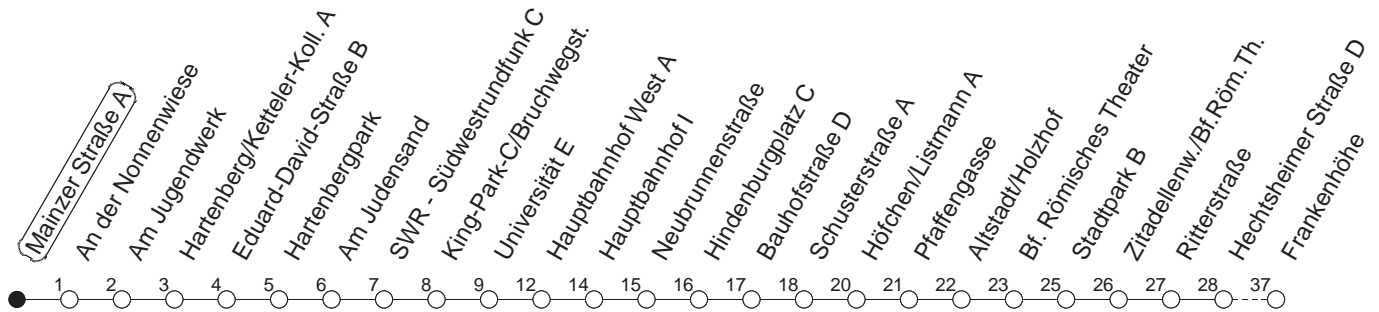

93

Mainzer Straße A

BUS

→ Hechtsheim/Frankenhöhe

🕒	Nächte auf Mo.-Fr.	Nächte auf Sa.	Nächte auf Sonn-/Feiertage	Besondere Feiertage*
22	41			41
23	11 41			11 41
0	41	41	41	41
1		11 41	11 41	41
2		41	41	41
3				
4		41 _H	41 _H	41 _H
5		41	41	41
6			41	41 _{So}
7			41	41 _{So}

H : Nur bis Hauptbahnhof

So : Nicht an Samstagmorgen

gültig ab: 13.12.20

* Nächte 25. auf 26. u. 26. auf 27.12.; 01. auf 02.01.; Karfreitag auf -samstag; Ostersonntag auf -montag; 01. auf 02.05; Pfingstsonntag auf -montag