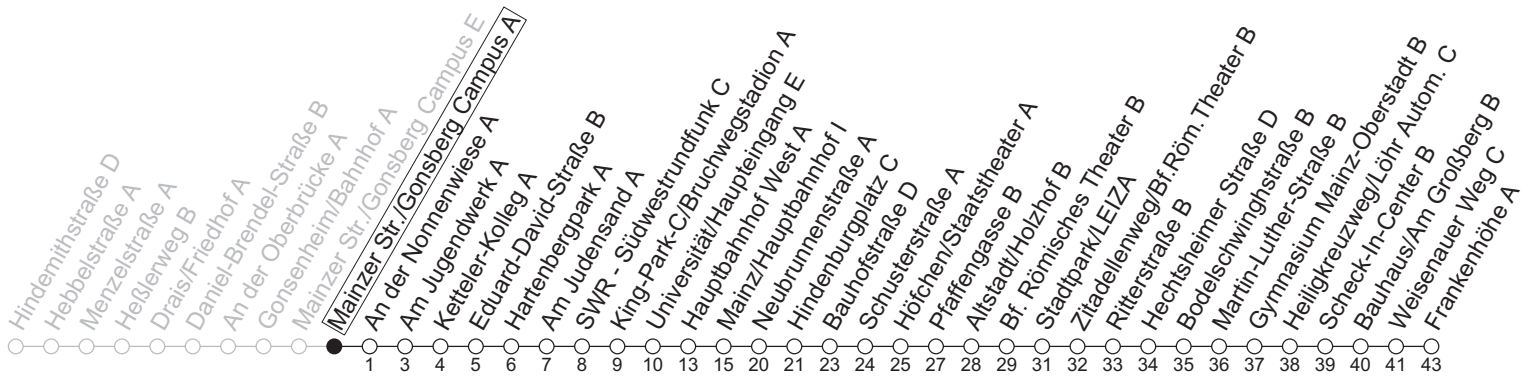

93

Mainzer Str./Gonsberg Campus A

→ Mainz-Hechtsheim/Frankenhöhe A

	Nächte Mo./Di. bis Do./Fr.	Nacht Freitag auf Samstag	Samstag	Sonn-/Feiertag
5			40	40
6			40	40
7			10 40	40
8				40
9				11 41
10				
11				
12				
13				
14				
15				
16				
17				
18				
19				
20				
21				
22	40	40	40	40
23	10 40	10 40	10 40	10 40
0	40	10 40	10 40	40
1		40	40	
2		40	40	
3				
4		40 _a	40 _a	

a : nur bis Mainz/Hauptbahnhof I

gültig ab: 13.04.2026

In Nächten vor Feiertagen gilt auf dieser Linie der Freitagsfahrplan

Weitere Informationen im Verkehrs-Center Mainz (Tel. 0 61 31 - 12 77 77) und www.mainzer-mobilitaet.de