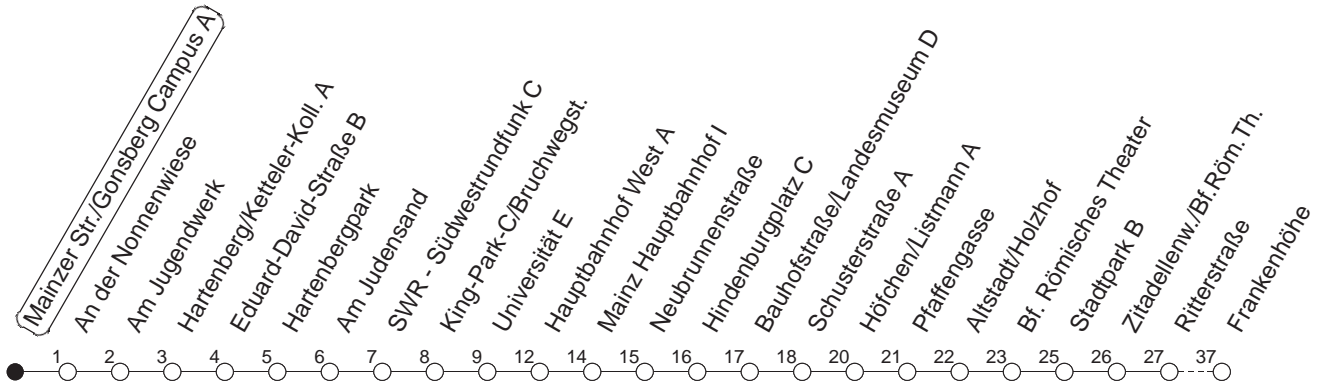

93

Mainzer Str./Gonsb. Campus A

BUS

→ Hechtsheim/Frankenhöhe

🕒	Nächte auf Mo.-Fr.	Nächte auf Sa.	Nächte auf Sonn-/Feiertage	Besondere Feiertage*
22	41			41
23	11 41			11 41
0	41	41	41	41
1		11 41	11 41	41
2		41	41	41
3				
4		41 _H	41 _H	41 _H
5		41	41	41
6			41	41 _n
7			41	41 _n

H : Nur bis Hauptbahnhof

n : Nicht am Morgen des Karsamstags

gültig ab: 01.04.22

* Diese Spalte gilt in den Nächten Karfreitag auf Karsamstag; Ostersonntag auf Ostermontag; Pfingstsonntag auf Pfingstmontag; 02. auf 03.10.22.