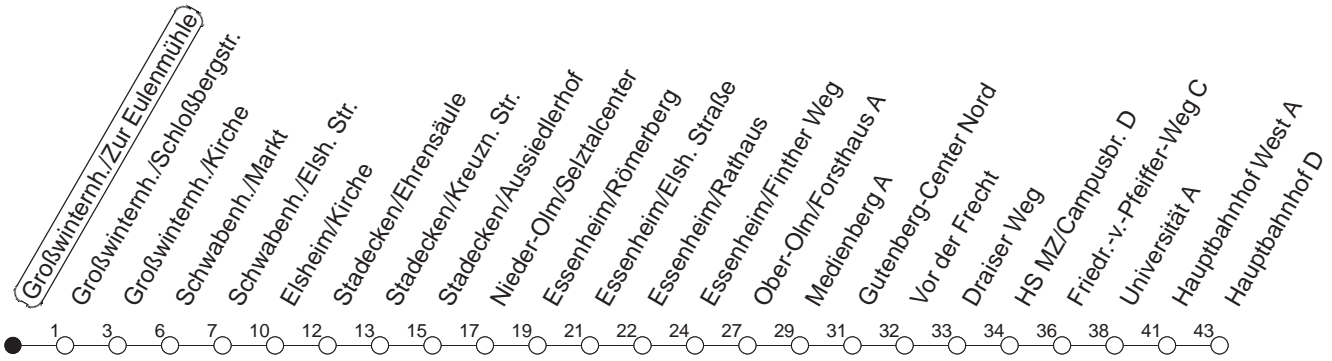

75

Großwinternh./Zur Eulenmühle

BUS

→ Mainz/Hauptbahnhof

🕒	Mo.-Fr. (Schule)	Mo.-Fr. (Ferien)	Samstag	Sonn-/Feiertag
6	31			
7				
8				
9	11	11		
10	11	11	11	
11				
12	31	31		
13	32	32		
14	11	11		
15				
16	08	11	11	
17	11	36		
18	36	36		
19			11	
20				
21				
22				
23	09 _{vfn}	09 _{vfn}	09 _v	

v : Über Ober-Olm/Draiser Straße

fn : Nur Freitag

gültig ab: 13.12.20

Ferien Mainz: 21.12.20-05.01.21 / 15./16.02. / 29.03.-06.04. / 25.05.-04.06. / 14.05. / 19.07.-27.08. / 11.10.-22.10.21.

Weitere Infos im Verkehrs Center Mainz (Tel. 0 61 31 - 12 77 77) und www.mainzer-mobilitaet.de