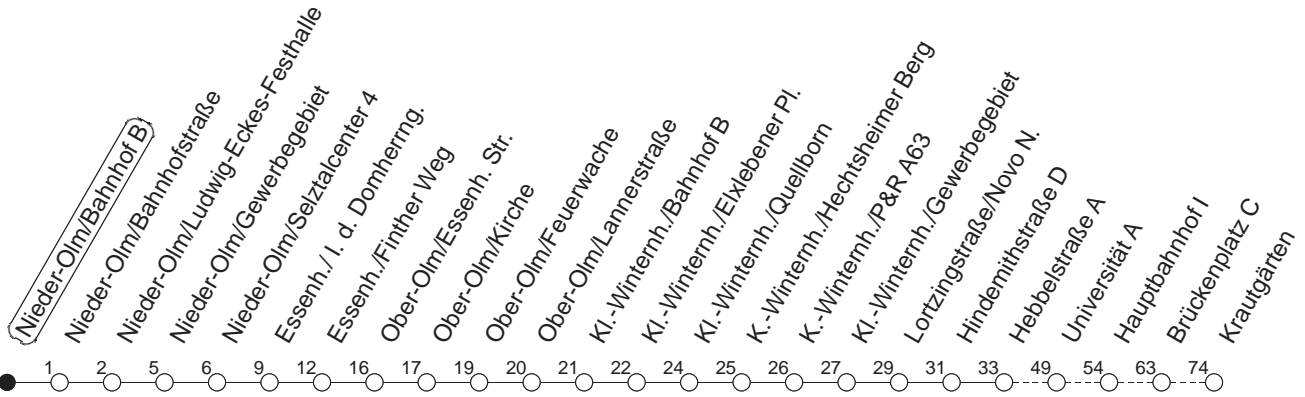

55

Nieder-Olm/Bahnhof B

BUS

→ Mainz-Kastel/Krautgärten

🕒	Mo.-Fr. (Schule)	Mo.-Fr. (Ferien)	Samstag	Sonn-/Feiertag
6	10 37	10 37		
7	07 37	07 37		
8	07 _B 40 _B	07 _B 40 _B		
9	40 _L	40 _L		
10				
11	10 _L	10 _L		
12	40 _L	40 _L		
13	40	40		
14	10 40	10 40		
15	10 40	10 40		
16	10 40	10 40		
17	10 40 _H	10 40 _H		

B : Nur bis Brückenplatz

H : Nur bis Hauptbahnhof

L : Nur bis Lerchenberg/Hindemithstraße

gültig ab: 13.12.20

Ferien in RLP: 21.12.20-06.01.21 / 29.03.-06.04. / 25.05.-02.06. / 19.07.-27.08. / 11.10.-22.10.21.