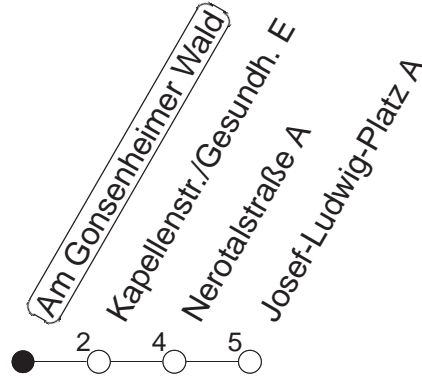

62

Am Gonsenheimer Wald

BUS

→ Gonsenheim/
Josef-Ludwig-Platz

🕒	Mo.-Fr. (Schule)			Mo.-Fr. (Ferien)		Samstag	Sonn-/Feiertag
7	01	33	48 _A	01	33		
8	03	33		03	33		
9	03	33		03	33		
10	03	33		03	33		
11	03	33		03	33		
12	03	33		03	33		
13	03	33		03	33		
14	03	33		03	33		
15	03	33		03	33		
16	03	33		03	33		
17	03	33		03	33		
18	03	33		03	33		
19	03	33		03	33		