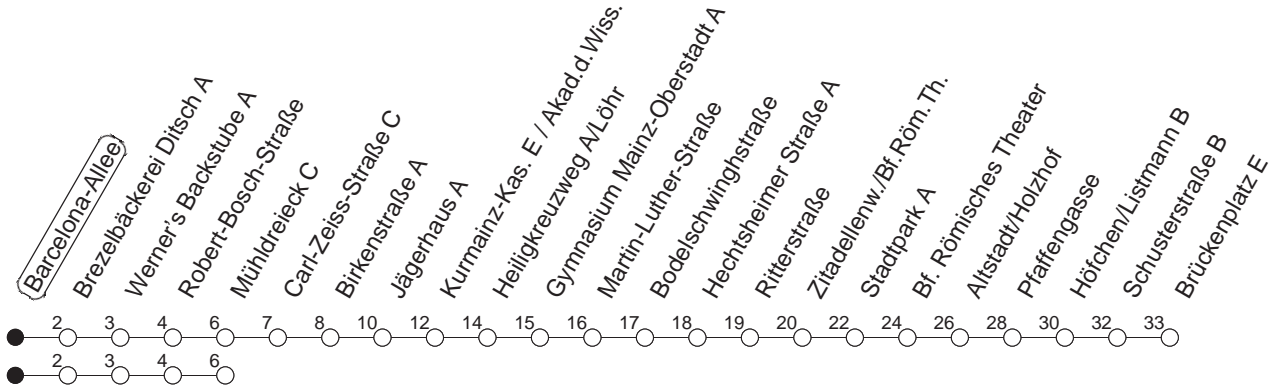

66

Barcelona-Allee A

BUS

→ Altstadt/Brückenplatz

Uhrzeit	Mo.-Fr. (Schule)	Mo.-Fr. (Ferien)	Samstag	Sonn-/Feiertag
4	33 _M	33 _M		
5	03 _M 33 _M	03 _M 33 _M		
6	02 _M	02 _M		
7				
8				
9			37 _M	
10			07 _M 37 _M	
11			07 _M 37 _M	
12			07 _M 37 _M	
13	47	47	07 _M 37 _M	
14	17 47	17 47	07 _M 37 _M	
15	17	17	07 _M 37 _M	
16	17 47	17 47	07 _M 37 _M	
17	17 47	17 47	07 _M 37 _M	
18	17	17	07 _M 37 _M	
19			01 _M 31 _M	
20	31 _M	31 _M	01 _M 31 _M	
21	01 _M 31 _M	01 _M 31 _M	01 _M 31 _M	
22	01 _M 31 _M	01 _M 31 _M	01 _M 31 _M	
23	01 _M 31 _M	01 _M 31 _M		

M : Nur bis Mühlendreieck

gültig ab: 13.12.20

Ferien Mainz: 21.12.20-05.01.21 / 15./16.02. / 29.03.-06.04. / 25.05.-04.06. / 14.05. / 19.07.-27.08. / 11.10.-22.10.21.

Weitere Infos im Verkehrs Center Mainz (Tel. 0 61 31 - 12 77 77) und www.mainzer-mobilitaet.de