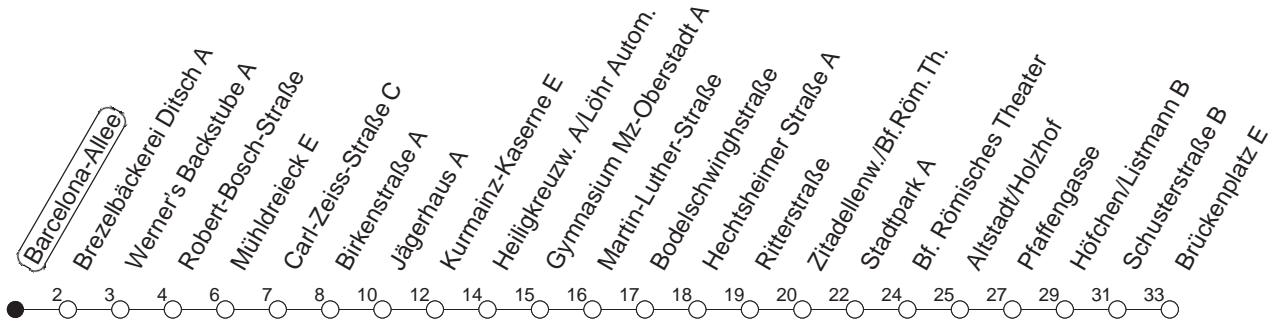

66

Barcelona-Allee A

BUS

→ Altstadt/Brückenplatz

Uhrzeit	Mo.-Fr. (Schule)	Mo.-Fr. (Ferien)	Samstag	Sonn-/Feiertag
4	33 _M	33 _M		
5	03 _M 33 _M	03 _M 33 _M		
6				
7				
8				
9				
10				
11				
12				
13	47	47		
14	17 47	17 47		
15	17 47	17 47		
16	17 47	17 47		
17	17 47	17 47		
18	17 50 _M	17 50 _M		
19	20 _M 50 _M	20 _M 50 _M		
20				
21	31 _M	31 _M	31 _M	
22	01 _M 31 _M	01 _M 31 _M	01 _M 31 _M	
23	01 _M 31 _M	01 _M 31 _M		

M : Nur bis Mühlendreieck

gültig ab: 17.10.22

Ferien in Rheinland-Pfalz: 11.04. - 22.04. / 27.05. / 17.06. / 25.07. - 02.09. / 17.10. - 31.10.22.

Weitere Infos im Verkehrs Center Mainz (Tel. 0 61 31 - 12 77 77) und www.mainzer-mobilitaet.de