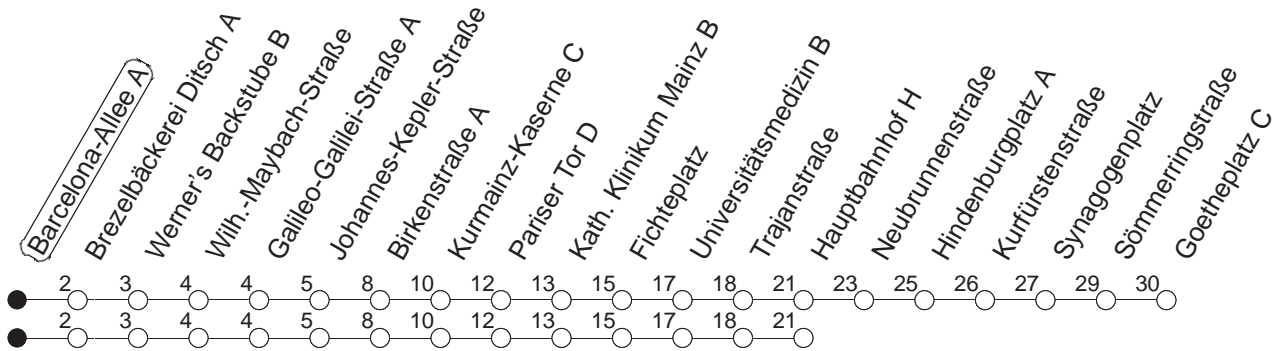

## Barcelona-Allee A

BUS

→ Neustadt/Goetheplatz

🕒	Mo.-Fr. (Schule)	Mo.-Fr. (Ferien)	Samstag	Sonn-/Feiertag
14	03      33	03      33		
15	03      33	03      33		
16	03      33	03      33		
17	03      33	03      33		
18	03      33 <sub>H</sub>	03      33 <sub>H</sub>		
19	03 <sub>H</sub>	03 <sub>H</sub>		

H : Nur bis Hauptbahnhof

gültig ab: 13.12.20

Ferien in RLP: 21.12.20-06.01.21 / 29.03.-06.04. / 25.05.-02.06. / 19.07.-27.08. / 11.10.-22.10.21.

Weitere Infos im Verkehrs Center Mainz (Tel. 0 61 31 - 12 77 77) und [www.mainzer-mobilitaet.de](http://www.mainzer-mobilitaet.de)