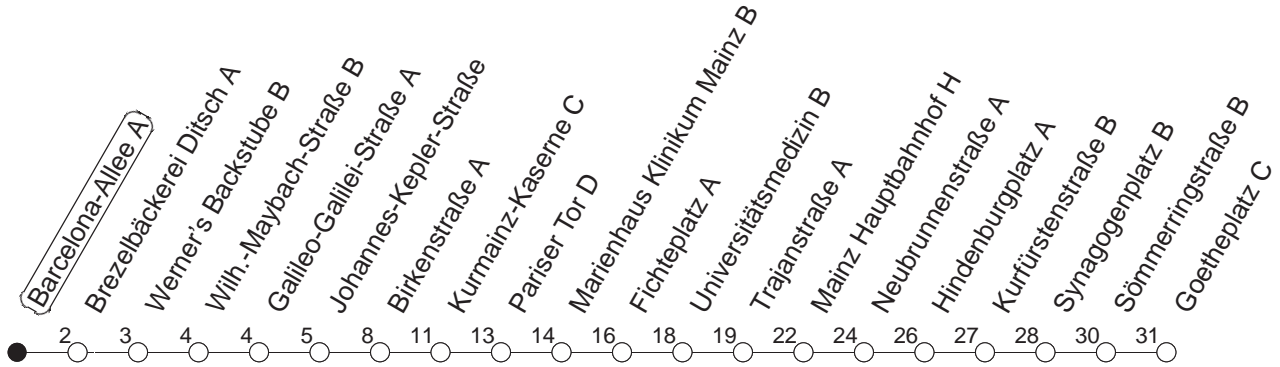

67

Barcelona-Allee A

BUS

→ Neustadt/Goetheplatz

🕒	Mo.-Fr. (Schule)		Mo.-Fr. (Ferien)		Samstag	Sonn-/Feiertag
14	01	31	01	31		
15	01	31	01	31		
16	01	31	01	31		
17	01	31	01	31		
18	01	31	01	31		
19	01	31	01	31		
20	01		01			

gültig ab: ab 11.12.2022

Ferien in RLP: 23.12.22 - 02.01.23 / 03.04. - 11.04. / 19.05. / 30.05. - 09.06. / 24.07. - 01.09. / 16.10. - 27.10.23

Weitere Infos im Verkehrs Center Mainz (Tel. 0 61 31 - 12 77 77) und www.mainzer-mobilitaet.de