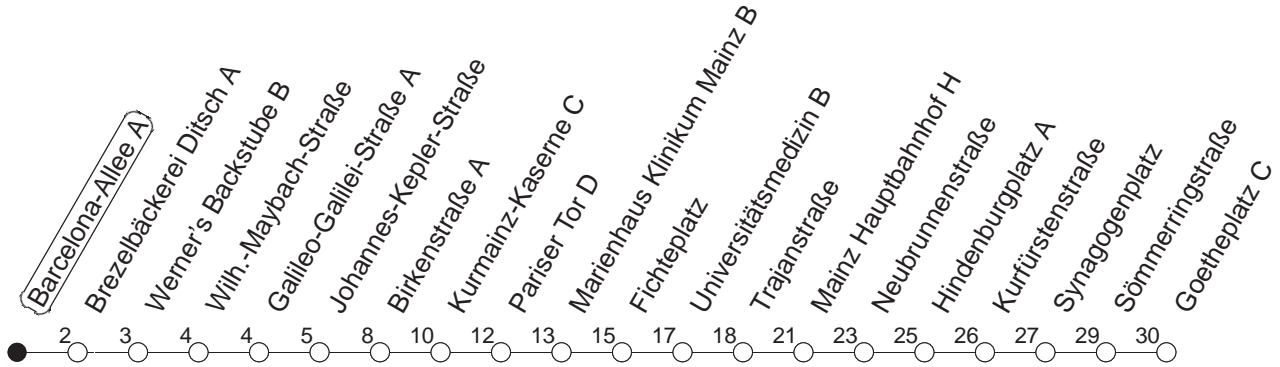

67

Barcelona-Allee A

BUS

→ Neustadt/Goetheplatz

🕒	Mo.-Fr. (Schule)		Mo.-Fr. (Ferien)		Samstag	Sonn-/Feiertag
14	02	32	02	32		
15	02	32	02	32		
16	02	32	02	32		
17	02	32	02	32		
18	02	32	02	32		
19	02	32	02	32		
20	02		02			

gültig ab: 01.04.22

Ferien in Rheinland-Pfalz: 11.04. - 22.04. / 27.05. / 17.06. / 25.07. - 02.09. / 17.10. - 31.10.22.

Weitere Infos im Verkehrs Center Mainz (Tel. 0 61 31 - 12 77 77) und www.mainzer-mobilitaet.de