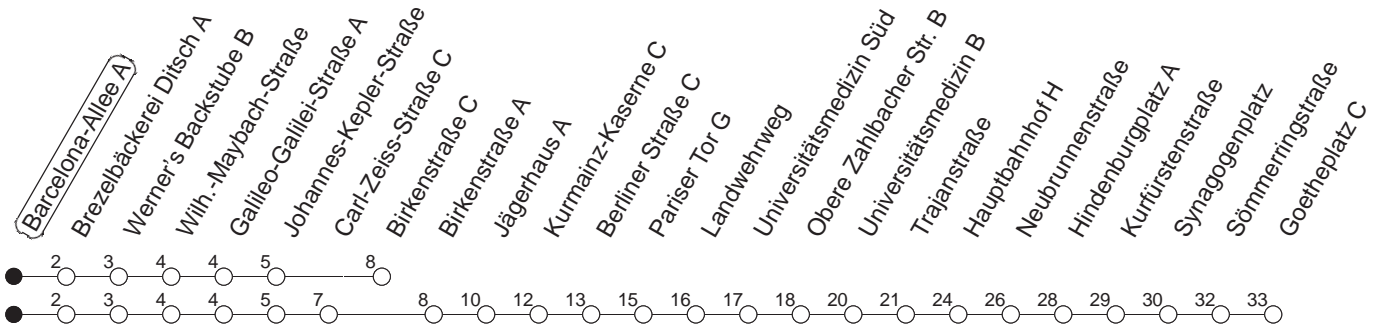

69

Barcelona-Allee A

BUS

→ Neustadt/Goetheplatz

🕒	Mo.-Fr. (Schule)	Mo.-Fr. (Ferien)	Samstag	Sonn-/Feiertag
6	45	45		
7	43	43		
8	13	45	13	45
9	15	54 _B	15	54 _B
10	24 _B	54 _B	24 _B	54 _B
11	24 _B	54 _B	24 _B	54 _B
12	24 _B	54 _B	24 _B	54 _B
13	43	43		
14	13	43	13	43
15	13	43	13	43
16	13	43	13	43
17	13	43	13	43
18	15	45	15	45
19	15	45	15	45
20	15	15		

B : Nur bis Birkenstraße, dort Umsteigemöglichkeit zur Straßenbahn

gültig ab: 13.12.20

Ferien in RLP: 21.12.20-06.01.21 / 29.03.-06.04. / 25.05.-02.06. / 19.07.-27.08. / 11.10.-22.10.21.

Weitere Infos im Verkehrs Center Mainz (Tel. 0 61 31 - 12 77 77) und www.mainzer-mobilitaet.de