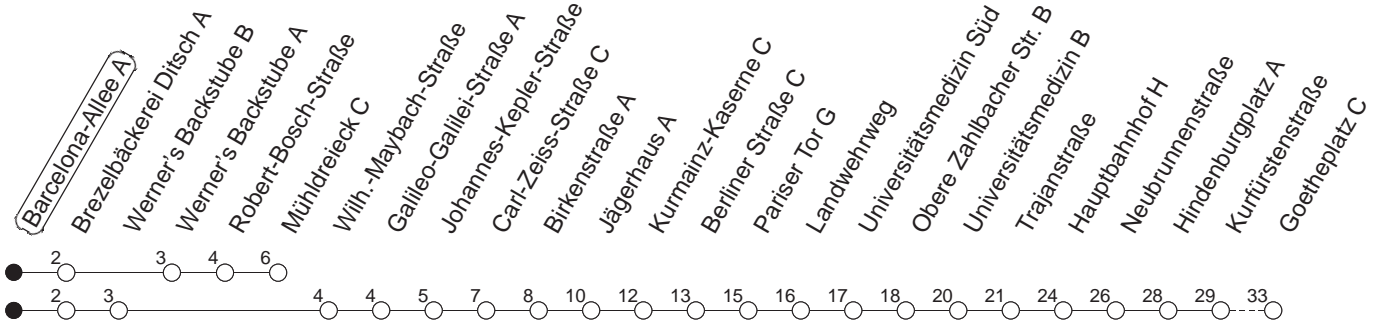

## Barcelona-Allee A

BUS

→ Neustadt/Goetheplatz

🕒	Mo.-Fr. (Schule)	Mo.-Fr. (Ferien)	Samstag	Sonn-/Feiertag
5	45 <sub>M</sub>	45 <sub>M</sub>		
6	44	44 <sub>H</sub>		
7	12      42	12      42		
8	12	12	40 <sub>M</sub>	
9	12 <sub>M</sub> 42 <sub>M</sub>	16 <sub>M</sub> 46 <sub>M</sub>	16 <sub>M</sub> 46 <sub>M</sub>	
10	12 <sub>M</sub> 42 <sub>M</sub>	16 <sub>M</sub> 46 <sub>M</sub>	16 <sub>M</sub> 46 <sub>M</sub>	
11	12 <sub>M</sub> 42 <sub>M</sub>	16 <sub>M</sub> 46 <sub>M</sub>	16 <sub>M</sub> 46 <sub>M</sub>	
12	12 <sub>M</sub> 42 <sub>M</sub>	16 <sub>M</sub> 46 <sub>M</sub>	16 <sub>M</sub> 46 <sub>M</sub>	
13	12	14	44	16 <sub>M</sub> 46 <sub>M</sub>
14	12	14	42	16 <sub>M</sub> 46 <sub>M</sub>
15	12	12	42	16 <sub>M</sub> 46 <sub>M</sub>
16	12	12	42	16 <sub>M</sub> 46 <sub>M</sub>
17	12	12	42	16 <sub>M</sub> 46 <sub>M</sub>
18	12	12	42	16 <sub>M</sub> 46 <sub>M</sub>
19	12	12	41 <sub>M</sub>	11 <sub>M</sub> 41 <sub>M</sub>
20	11	11	41 <sub>M</sub>	11 <sub>M</sub> 41 <sub>M</sub>
21	11 <sub>H</sub>	11 <sub>H</sub>		11 <sub>M</sub>
22	11 <sub>M</sub>	11 <sub>M</sub>		11 <sub>M</sub>

M : Bis Hechtsheim/Mühlendreieck

H : Nur bis Hauptbahnhof

gültig ab: 25.07.22

Ferien in Rheinland-Pfalz: 11.04. - 22.04. / 27.05. / 17.06. / 25.07. - 02.09. / 17.10. - 31.10.22.

Weitere Infos im Verkehrs Center Mainz (Tel. 0 61 31 - 12 77 77) und [www.mainzer-mobilitaet.de](http://www.mainzer-mobilitaet.de)