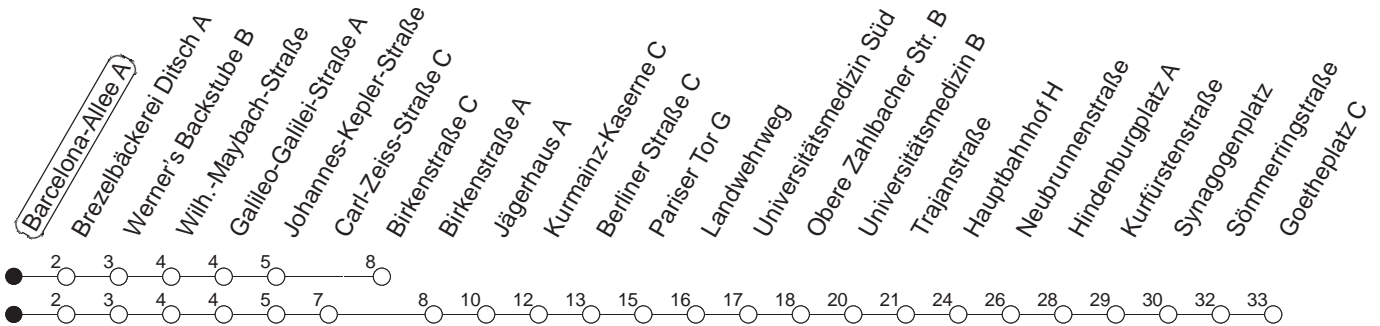

69

Barcelona-Allee A

BUS

→ Neustadt/Goetheplatz

🕒	Mo.-Fr. (Schule)	Mo.-Fr. (Ferien)	Samstag	Sonn-/Feiertag
6	45	45		
7	53	53		
8	13	45	13	45
9	15	54 _B	15	54 _B
10	24 _B	54 _B	24 _B	54 _B
11	24 _B	54 _B	24 _B	54 _B
12	24 _B	54 _B	24 _B	54 _B
13	43	43		
14	13	43	13	43
15	13	43	13	43
16	13	43	13	43
17	13	43	13	43
18	15	45	15	45
19	15	45	15	45
20	15	15		

B : Nur bis Birkenstraße, dort Umsteigemöglichkeit zur Straßenbahn

gültig ab: 30.08.21

Ferien in RLP: 21.12.20-06.01.21 / 29.03.-06.04. / 25.05.-02.06. / 19.07.-27.08. / 11.10.-22.10.21.

Weitere Infos im Verkehrs Center Mainz (Tel. 0 61 31 - 12 77 77) und www.mainzer-mobilitaet.de