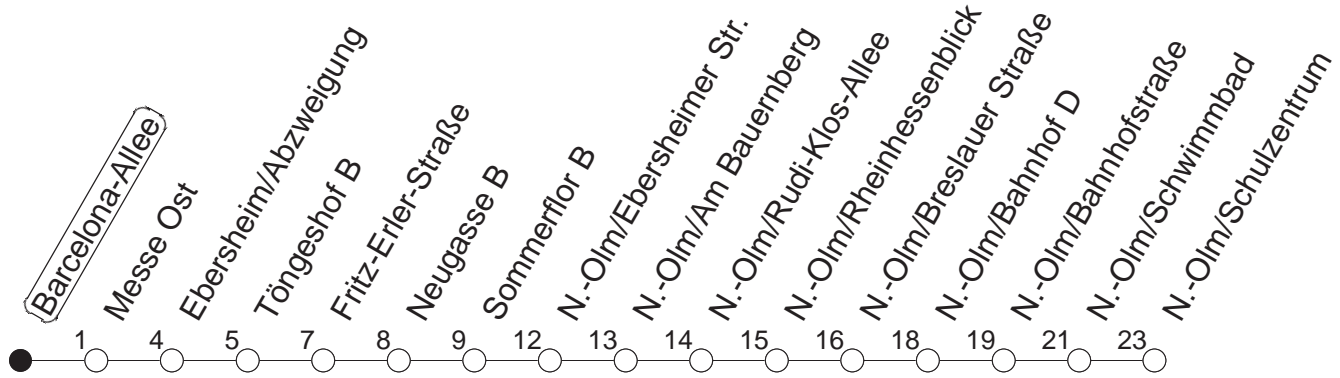

66

Barcelona-Allee B

BUS

→ Nieder-Olm/Schulzentrum

🕒	Mo.-Fr. (Schule)		Mo.-Fr. (Ferien)		Samstag			Sonn-/Feiertag
4					46 _H			
5	06 _H	21 _{Br}	06 _H	21 _{Br}				
6	42 _z		42 _z		06 _H	22 _H	46 _H	
7	12 _E	42 _z	12 _E	42 _z	25 _H	55 _H		
8	12 _z	42 _z	12 _z	42 _z	25 _H	45 _H	57 _r	
9					27 _r	57 _r		
10					27 _r	57 _r		
11					27 _r	57 _r		
12					27 _r	57 _r		
13					27 _r	57 _r		
14					27 _r	57 _r		
15					27 _r	57 _r		
16					27 _r	57 _r		
17					27 _r	57 _H		
18					17 _r	27 _H	57 _H	
19					30 _H	55 _H		
20	27 _H	55 _H	27 _H	55 _H	25 _H	55 _H		
21	25 _H	55 _H	25 _H	55 _H	25 _H	55 _H		
22	25 _H	55 _H	25 _H	55 _H	25 _H			

H : Bis Zornheim/Hahnheimer Straße

z : Über Zornheim

Br : Nur bis Nieder-Olm/Bahnhof, über Nieder-Olm/Rheinhessenblick

E : Nur bis Ebersheim/Zornheimer Straße

r : Über Nieder-Olm/Rheinhessenblick

gültig ab: 13.12.20

Ferien Mainz: 21.12.20-05.01.21 / 15./16.02. / 29.03.-06.04. / 25.05.-04.06. / 14.05. / 19.07.-27.08. / 11.10.-22.10.21.

Weitere Infos im Verkehrs Center Mainz (Tel. 0 61 31 - 12 77 77) und www.mainzer-mobilitaet.de