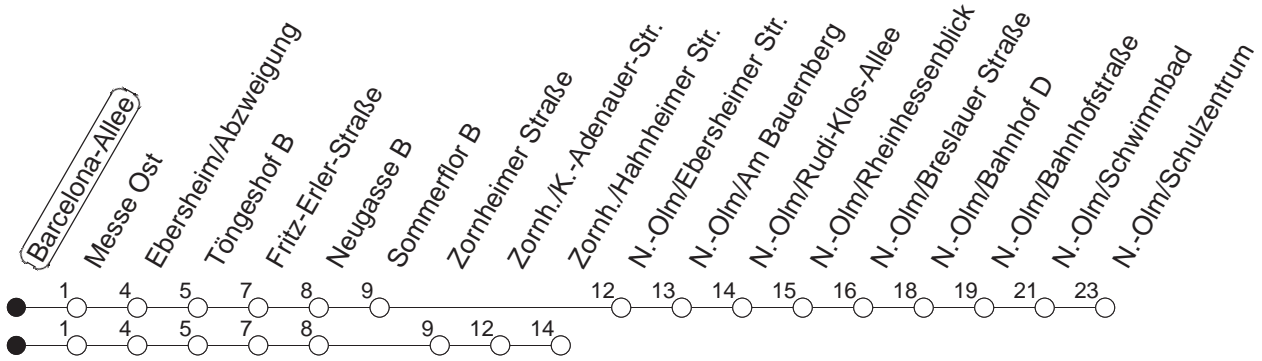

66

Barcelona-Allee B

BUS

→ Nieder-Olm/Schulzentr. bzw.
Zornheim/Hahnheimer Str.

🕒	Mo.-Fr. (Schule)		Mo.-Fr. (Ferien)		Samstag			Sonn-/Feiertag
4					46z			
5	06z	21 _N	07z	24 _N				
6	12 _N	42z	12 _N	42z	06z	22z	46z	
7	12z	42z	12z	42z	25z			
8	12z	42z	12z	42z				
9								
10								
11								
12								
13								
14								
15								
16								
17								
18								
19								
20	27z	55z	30z		55z			
21	25z	55z	00z	30z	25z	55z		
22	25z	55z	00z	30z	25z			
23			00z					

z : Nach Zornheim/Hahnheimer Straße

N : Nach Nieder-Olm/Schulzentrum

gültig ab: 17.10.22

Ferien in Rheinland-Pfalz: 11.04. - 22.04. / 27.05. / 17.06. / 25.07. - 02.09. / 17.10. - 31.10.22.

Weitere Infos im Verkehrs Center Mainz (Tel. 0 61 31 - 12 77 77) und www.mainzer-mobilitaet.de