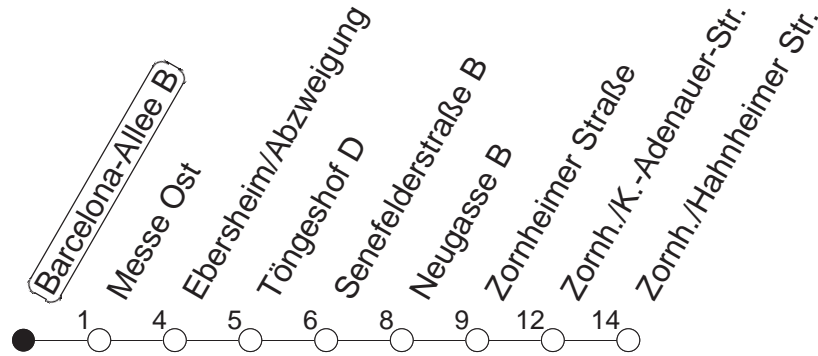

67

Barcelona-Allee B

BUS

→ Zornheim/Hahnheimer Straße

	Mo.-Fr. (Schule)	Mo.-Fr. (Ferien)			Samstag	Sonn-/Feiertag
4	32	32				
5	32	32				
6	03 27 57	03	27	57		
7	17 27 57	27	57			
8	27	27				

gültig ab: 01.04.22

Ferien in Rheinland-Pfalz: 11.04. - 22.04. / 27.05. / 17.06. / 25.07. - 02.09. / 17.10. - 31.10.22.

Weitere Infos im Verkehrs Center Mainz (Tel. 0 61 31 - 12 77 77) und www.mainzer-mobilitaet.de