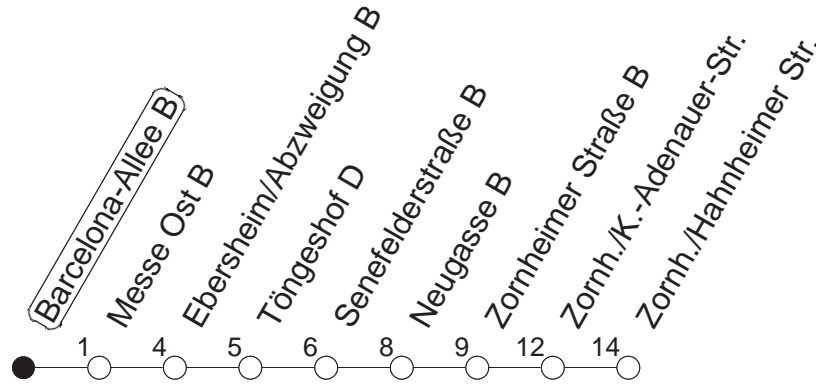

67

Barcelona-Allee B

BUS → Zornheim/Hahnheimer Straße

🕒	Mo.-Fr. (Schule)			Mo.-Fr. (Ferien)			Samstag	Sonn-/Feiertag
4	32			32				
5	32			32				
6	04	27	57	04	27	57		
7	17	27	57	27	57			
8	27			27				

gültig ab: ab 11.12.2022

Ferien in RLP: 23.12.22 - 02.01.23 / 03.04. - 11.04. / 19.05. / 30.05. - 09.06. / 24.07. - 01.09. / 16.10. - 27.10.23

Weitere Infos im Verkehrs Center Mainz (Tel. 0 61 31 - 12 77 77) und www.mainzer-mobilitaet.de