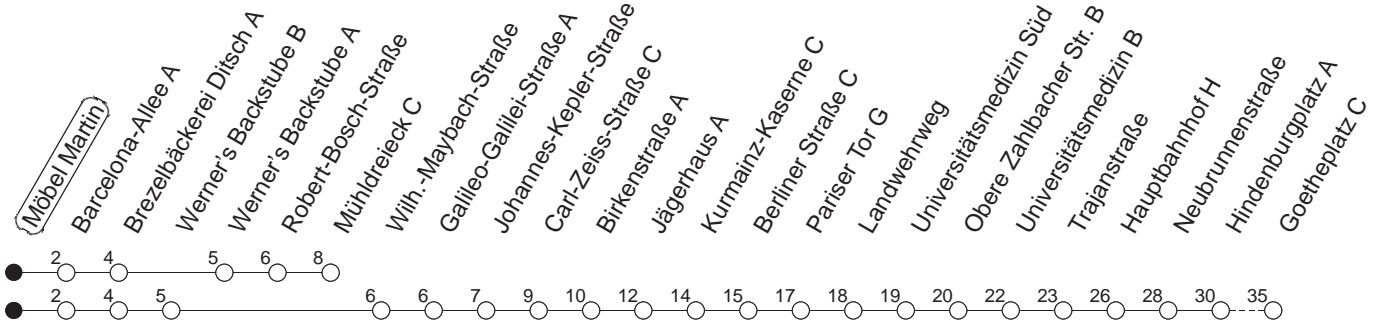

69

Möbel Martin

BUS

→ **Neustadt/Goetheplatz**

🕒	Mo.-Fr. (Schule)	Mo.-Fr. (Ferien)	Samstag	Sonn-/Feiertag
5	43 _M	43 _M		
6	42	42 _H		
7	10 40	10 40		
8	10 40	10 40	38 _M	
9	10 _M 40 _M	14 _M 44 _M	14 _M 44 _M	
10	10 _M 40 _M	14 _M 44 _M	14 _M 44 _M	
11	10 _M 40 _M	14 _M 44 _M	14 _M 44 _M	
12	10 _M 40 _M	14 _M 44 _M	14 _M 44 _M	
13	10 40	12 42	14 _M 44 _M	
14	10 40	12 40	14 _M 44 _M	
15	10 40	10 40	14 _M 44 _M	
16	10 40	10 40	14 _M 44 _M	
17	10 40	10 40	14 _M 44 _M	
18	10 40	10 40	14 _M 44 _M	
19	10 39 _M	10 39 _M	09 _M 39 _M	
20	09 39 _M	09 39 _M	09 _M 39 _M	
21	09 _H	09 _H	09 _M	
22	09 _M	09 _M	09 _M	

M : Bis Hechtsheim/Mühlendreieck

H : Nur bis Hauptbahnhof

gültig ab: 25.07.22

Ferien in Rheinland-Pfalz: 11.04. - 22.04. / 27.05. / 17.06. / 25.07. - 02.09. / 17.10. - 31.10.22.

Weitere Infos im Verkehrs Center Mainz (Tel. 0 61 31 - 12 77 77) und www.mainzer-mobilitaet.de