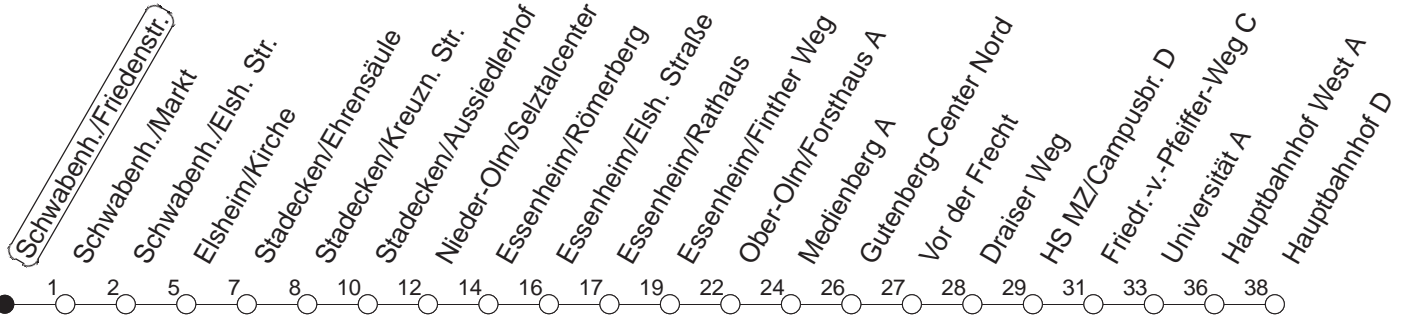

## Schwabenheim/Friedenstr.

BUS

→ Mainz/Hauptbahnhof

🕒	Mo.-Fr. (Schule)	Mo.-Fr. (Ferien)	Samstag	Sonn-/Feiertag
8	16	16		
9			16	
10				
11	16	16	16	
12			16	
13			16	
14			16	
15	11	11	16	
16	48	48		
17			16	