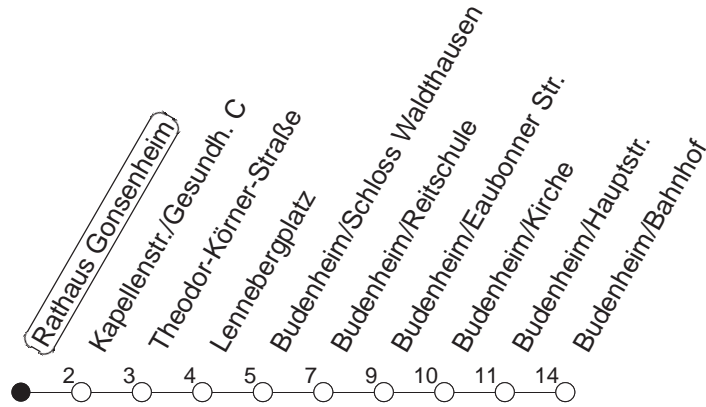

## Rathaus Gonsenheim

BUS

→ Budenheim/Bahnhof

🕒	Mo.-Fr. (Schule)		Mo.-Fr. (Ferien)		Samstag		Sonn-/Feiertag
6	12	52	12	52			
7	22	52	22	52	11		
8	22	52	22	52	19		
9	22	52	22	52	22	52	49
10	22	52	22	52	22	52	49
11	22	52	22	52	22	52	49
12	22	52	22	52	22	52	49
13	22	57	22	57	22	52	49
14	22	52	22	52	22	52	49
15	22	52	22	52	22	52	49
16	22	52	22	52	22	52	49
17	22	52	22	52	22	52	49
18	22	52	22	52	22	52	49
19	22	52	22	52	49		49
20	22	52	22	52	49		49
21	49		49		49		49
22	49		49		49		49
23	49 <sub>fn</sub>	57 <sub>md</sub>	49 <sub>fn</sub>	57 <sub>md</sub>	49		57
0	42 <sub>md</sub>	49 <sub>fn</sub>	42 <sub>md</sub>	49 <sub>fn</sub>	49		42
1	57 <sub>fn</sub>		57 <sub>fn</sub>		57		

fn : Nur Nacht Freitag auf Samstag und Nacht vor Feiertag auf den Feiertag

md : Nur Montag - Donnerstag, nicht in den Nächten vor Feiertagen

gültig ab: 01.04.22

Ferien in Rheinland-Pfalz: 11.04. - 22.04. / 27.05. / 17.06. / 25.07. - 02.09. / 17.10. - 31.10.22.