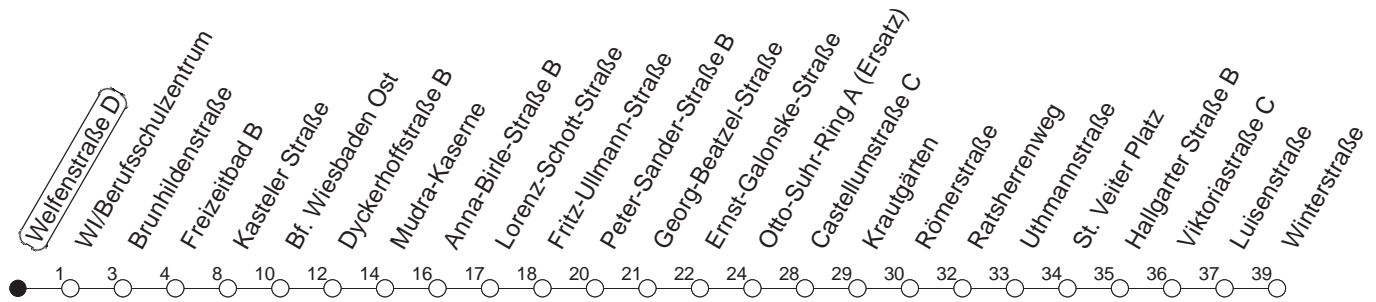

33

Welfenstraße D

BUS

→ Kostheim/Winterstraße

Uhrzeit	Mo.-Fr. (Schule)	Mo.-Fr. (Ferien)	Samstag	Sonn-/Feiertag
5	19 _z 49 _z	19 _z 49 _z		
6	14 _z	14 _z	18 _x	18 _k
7			18 _z	18 _k
8			18 _b	18 _k
9				18 _k
10				18 _k
11				18 _x
12				02 _x 32 _k
13				32 _k
14				32 _k
15				32 _k
16				32 _k
17				32 _k
18				32 _k
19				32 _k
20			33 _x	34 _x
21	18 _x	18 _x	18 _x	18 _x
22	18 _x	18 _x	18 _x	18 _x
23	18 _x	18 _x	18 _x	18 _x

z : Über Brunhildenstraße und Peter-Sander-Straße

b : Über Brunhildenstraße

x : Über Brunhildenstraße - Peter-Sander-Straße - Kastel/Krautgärten

k : Über Brunhildenstraße - Kastel/Krautgärten

gültig ab: 13.12.20

Ferien in Hessen: 21.12.20 - 08.01.21 / 06.04.- 16.04. / 19.07.- 27.08. / 11.10.- 23.10.21

Weitere Infos im Verkehrs Center Mainz (Tel. 0 61 31 - 12 77 77) und www.mainzer-mobilitaet.de