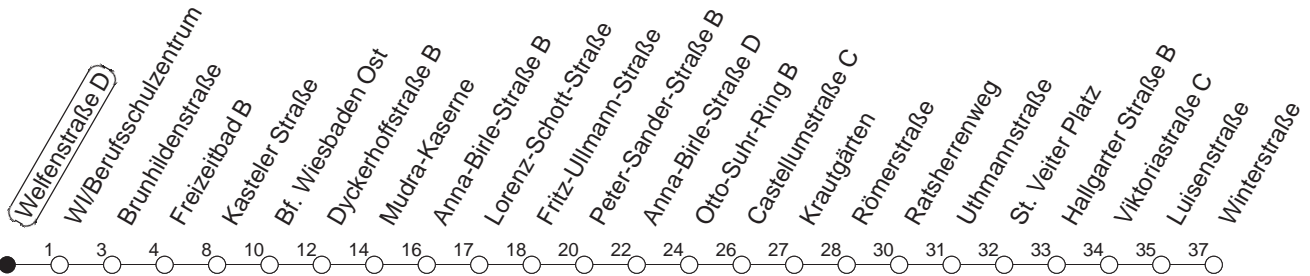

33

Welfenstraße D

BUS

→ Kostheim/Winterstraße

🕒	Mo.-Fr. (Schule)		Mo.-Fr. (Ferien)		Samstag	Sonn-/Feiertag
5	19 _z	49 _z	19 _z	49 _z		
6	14 _z		14 _z		18 _x	18 _k
7					18 _z	18 _k
8					18 _b	18 _k
9						18 _k
10						18 _k
11						18 _x
12						02 _x 32 _k
13						32 _k
14						32 _k
15						32 _k
16						32 _k
17						32 _k
18						32 _k
19						32 _k
20					33 _x	34 _x
21	18 _x		18 _x		18 _x	18 _x
22	18 _x		18 _x		18 _x	18 _x
23	18 _x		18 _x		18 _x	18 _x

z : Über Brunnhildenstraße und Peter-Sander-Straße

b : Über Brunnhildenstraße

x : Über Brunnhildenstraße - Peter-Sander-Straße - Kastel/Krautgärten

k : Über Brunnhildenstraße - Kastel/Krautgärten

gültig ab: 07.06.21

Ferien in Hessen: 21.12.20 - 08.01.21 / 06.04.- 16.04. / 19.07.- 27.08. / 11.10.- 23.10.21

Weitere Infos im Verkehrs Center Mainz (Tel. 0 61 31 - 12 77 77) und www.mainzer-mobilitaet.de