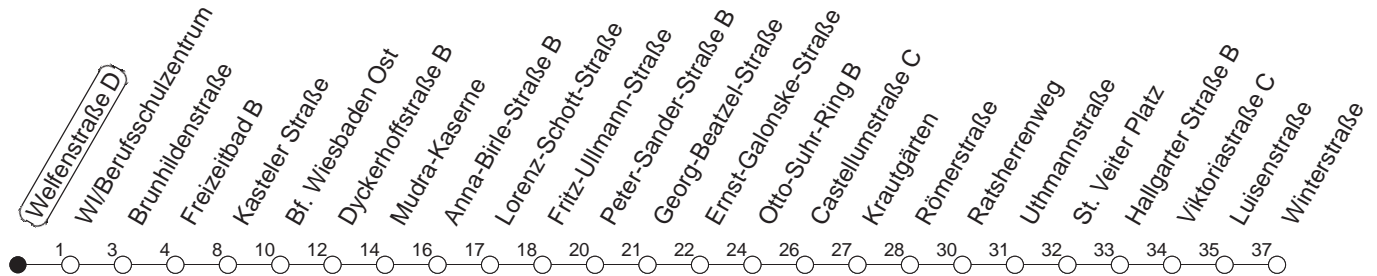

## Welfenstraße D

BUS

→ Kostheim/Winterstraße

🕒	Mo.-Fr. (Schule)		Mo.-Fr. (Ferien)		Samstag	Sonn-/Feiertag
5	19 <sub>z</sub>	49 <sub>z</sub>	19 <sub>z</sub>	49 <sub>z</sub>		
6	14 <sub>z</sub>		14 <sub>z</sub>		18 <sub>x</sub>	18 <sub>k</sub>
7					18 <sub>z</sub>	18 <sub>k</sub>
8					18 <sub>b</sub>	18 <sub>k</sub>
9						18 <sub>k</sub>
10						18 <sub>k</sub>
11						18 <sub>x</sub>
12						02 <sub>x</sub> 32 <sub>k</sub>
13						32 <sub>k</sub>
14						32 <sub>k</sub>
15						32 <sub>k</sub>
16						32 <sub>k</sub>
17						32 <sub>k</sub>
18						32 <sub>k</sub>
19						32 <sub>k</sub>
20					33 <sub>x</sub>	34 <sub>x</sub>
21	18 <sub>x</sub>		18 <sub>x</sub>		18 <sub>x</sub>	18 <sub>x</sub>
22	18 <sub>x</sub>		18 <sub>x</sub>		18 <sub>x</sub>	18 <sub>x</sub>
23	18 <sub>x</sub>		18 <sub>x</sub>		18 <sub>x</sub>	18 <sub>x</sub>

z : Über Brunnhildenstraße und Peter-Sander-Straße

b : Über Brunnhildenstraße

x : Über Brunnhildenstraße - Peter-Sander-Straße - Kastel/Krautgärten

k : Über Brunnhildenstraße - Kastel/Krautgärten

gültig ab: 01.04.22