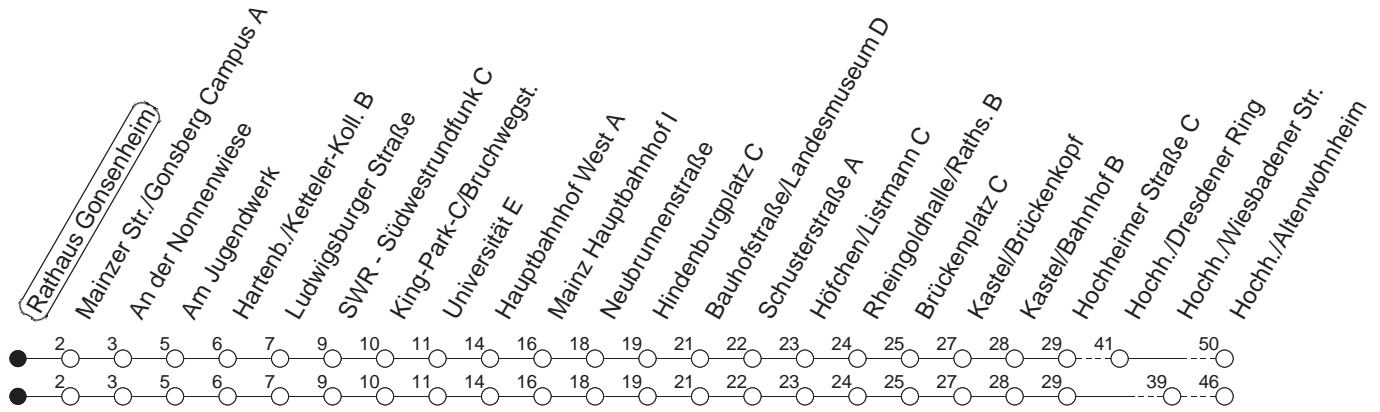

68

Rathaus Gonsenheim

BUS

→ Hochheim/Altenwohnheim

🕒	Mo.-Fr. (Schule)			Mo.-Fr. (Ferien)			Samstag		Sonn-/Feiertag
6	06	36	51	06	36	51			
7	06	16 _H	36	06	36		53		
8	06	36		06	36		36		
9	06	36		06	36		06	36	
10	06	36		06	36		06	36	23 _w
11	06	36		06	36		06	36	23 _w
12	06	36		06	36		06	36	23 _w
13	06	36		06	36		06	36	23 _w
14	06	36		06	36		06	36	23 _w
15	06	36		06	36		06	36	23 _w
16	06	36		06	36		06	36	23 _w
17	06	36		06	36		06	36	23 _w
18	06	36		06	36		06	36	23 _w
19	06	36		06	36		23 _w		23 _w
20		23 _w			23 _w		23 _w		23 _w
21		23 _w			23 _w		23 _w		23 _w
22		23 _w			23 _w		23 _w		23 _w
23	23 _{wfn}	30 _{wmd}		23 _{wfn}	30 _{wmd}		23 _w		30 _w
0	15 _{wmd}	23 _{wfn}		15 _{wmd}	23 _{wfn}		23 _w		15 _w
1		30 _{wfn}			30 _{wfn}		30 _w		

H : Nur bis Hauptbahnhof

w : Über Hochheim/Wiesbadener Straße

fn : Nur Nacht Freitag auf Samstag und Nacht vor Feiertag auf den Feiertag

md : Nur Montag - Donnerstag, nicht in den Nächten vor Feiertagen

gültig ab: 01.04.22

Ferien in Rheinland-Pfalz: 11.04. - 22.04. / 27.05. / 17.06. / 25.07. - 02.09. / 17.10. - 31.10.22.

Weitere Infos im Verkehrs Center Mainz (Tel. 0 61 31 - 12 77 77) und www.mainzer-mobilitaet.de