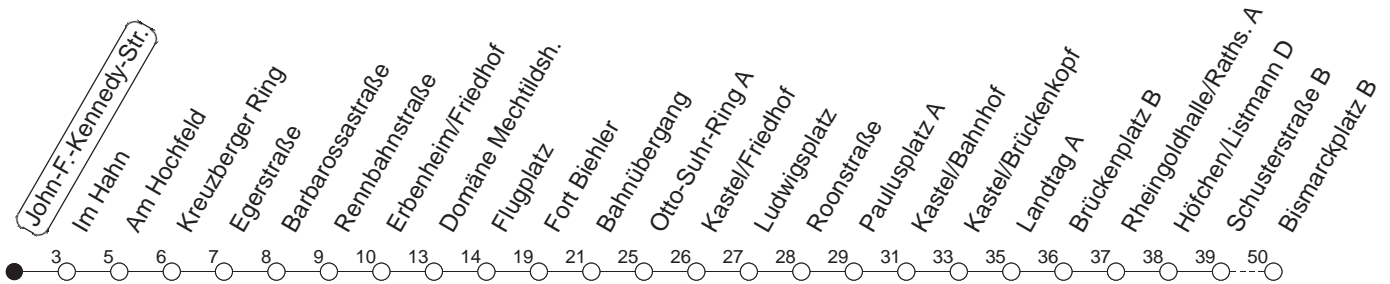

28

John-F.-Kennedy-Straße

BUS

→ Mainz/Bismarckplatz

🕒	Mo.-Fr. (Schule)			Mo.-Fr. (Ferien)			Samstag	Sonn-/Feiertag
4	19	49		19	49		37 _D	
5	19	49		19	49		07 _U 37 _U	
6	19	26 _D 36 _D	49	19	36 _D 49			
7	06 _E	19	49	19	49			
8	19	49		19	49		37 _U	
9	19	49		19	49		07 _U	
10	19	49		19	49			
11	19	49		19	49		37 _U	07 _U
12	19	49		19	49		07 _U	07 _U
13	19	49		19	49			
14	19	39 59		19	39 59		37 _U	
15	19	39 59		19	39 59		07 _U	
16	19	49		19	49			
17	19	49		19	49		37 _U	
18	19	49		19	49		07 _U	
19	19	49		19	49			07 _U
20	19 _K			19 _K				

D : Nur bis Domäne Mechtildshausen

K : Nur bis Kastel/Bahnhof

E : Nur bis Erbenheim/Egerstraße

U : Nur bis Mainz/Schusterstraße

gültig ab: 13.12.20

Ferien in Hessen: 21.12.20 - 08.01.21 / 06.04.- 16.04. / 19.07.- 27.08. / 11.10.- 23.10.21