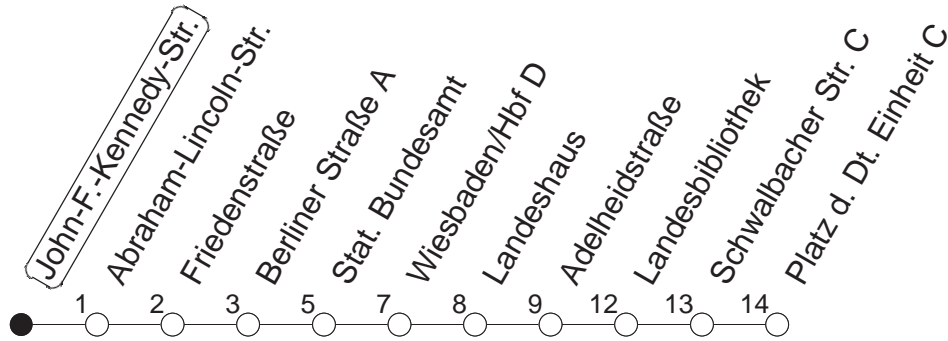

28

John-F.-Kennedy-Straße

BUS

→ Wiesbaden/Pl. d. Dt. Einheit

🕒	Mo.-Fr. (Schule)				Mo.-Fr. (Ferien)			Samstag		Sonn-/Feiertag
6	05	35			05	35				
7	05	24 _w	37	54 _w	05	37				
8	07	24 _w	37		07	37		24 _w	54 _w	
9	07	37			07	37				
10	07	37			07	37				
11	07	37			07	37		24 _w	54 _w	
12	07	37			07	37				
13	07	37			07	37				
14	07	37			07	37		24 _w	54 _w	
15	07	24 _w	37	57	07	37	57			
16	17	37	57		17	37	57			
17	17	37			17	37		24 _w	54 _w	
18	07	37			07	37				55 _w
19	05	35			05	35		24 _w	54 _w	55 _w
20	05 _w	35 _w			05 _w	35 _w		24 _w	54 _w	55 _w
21	05 _w	35 _w			05 _w	35 _w				

w : Nur bis Wiesbaden/Hauptbahnhof

gültig ab: 13.12.20

Ferien in Hessen: 21.12.20 - 08.01.21 / 06.04.- 16.04. / 19.07.- 27.08. / 11.10.- 23.10.21

Weitere Infos im Verkehrs Center Mainz (Tel. 0 61 31 - 12 77 77) und www.mainzer-mobilitaet.de