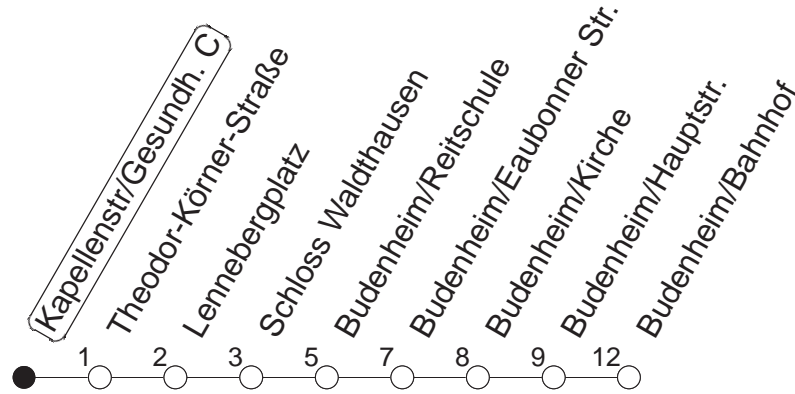

68

Kapellenstr/Gesundh. C

BUS

→ Budenheim/Bahnhof

🕒	Mo.-Fr. (Schule)			Mo.-Fr. (Ferien)			Samstag		Sonn-/Feiertag	
6	14	54		14	54					
7	24	39 _G	54	24	54		16			
8	24	54		24	54		16			
9	24	54		24	54		16	54	46	
10	24	54		24	54		24	54	46	
11	24	54		24	54		24	54	46	
12	24	54		24	54		24	54	46	
13	24	39	59	24	59		24	54	46	
14	24	54		24	54		24	54	46	
15	24	54		24	54		24	54	46	
16	24	54		24	54		24	54	46	
17	24	54		24	54		24	54	46	
18	24	54		24	54		24	54	46	
19	24	54		24	54		16	46	46	
20	24	54		24	54		16	46	46	
21	46			46			16	46	46	
22	46			46			16	46	46	
23	29 _{md}	46 _{fn}	59 _{md}	29 _{md}	46 _{fn}	59 _{md}	16	46	29	59
0	44 _{md}	46 _{fn}		44 _{md}	46 _{fn}		16	46	44	
1	29 _{fn}	59 _{fn}		29 _{fn}	59 _{fn}		29	59		
2	44 _{fn}			44 _{fn}			44			

G : Nur bis Gonsenheim/Lennebergplatz

md : Nur Montag - Donnerstag, nicht in den Nächten vor Feiertagen

fn : Nur Nacht Freitag auf Samstag und Nacht vor Feiertag auf den Feiertag

gültig ab: 13.12.20

Ferien in RLP: 21.12.20-06.01.21 / 29.03.-06.04. / 25.05.-02.06. / 19.07.-27.08. / 11.10.-22.10.21.