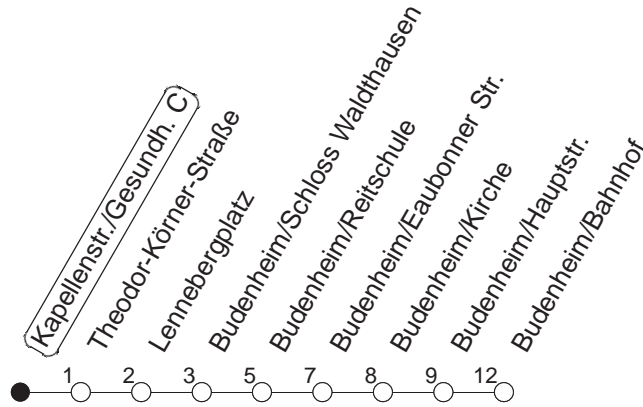

68

Kapellenstr./Gesundh. C

BUS

→ Budenheim/Bahnhof

🕒	Mo.-Fr. (Schule)		Mo.-Fr. (Ferien)		Samstag		Sonn-/Feiertag
6	14	54	14	54			
7	24	54	24	54	13		
8	24	54	24	54	21		
9	24	54	24	54	24	54	51
10	24	54	24	54	24	54	51
11	24	54	24	54	24	54	51
12	24	54	24	54	24	54	51
13	24	59	24	59	24	54	51
14	24	54	24	54	24	54	51
15	24	54	24	54	24	54	51
16	24	54	24	54	24	54	51
17	24	54	24	54	24	54	51
18	24	54	24	54	24	54	51
19	24	54	24	54	51		51
20	24	54	24	54	51		51
21	51		51		51		51
22	51		51		51		51
23	51_{fn}	59_{md}	51_{fn}	59_{md}	51		59
0	44_{md}	51_{fn}	44_{md}	51_{fn}	51		44
1	59_{fn}		59_{fn}		59		

fn : Nur Nacht Freitag auf Samstag und Nacht vor Feiertag auf den Feiertag

md : Nur Montag - Donnerstag, nicht in den Nächten vor Feiertagen

gültig ab: 01.04.22

Ferien in Rheinland-Pfalz: 11.04. - 22.04. / 27.05. / 17.06. / 25.07. - 02.09. / 17.10. - 31.10.22.

Weitere Infos im Verkehrs Center Mainz (Tel. 0 61 31 - 12 77 77) und www.mainzer-mobilitaet.de