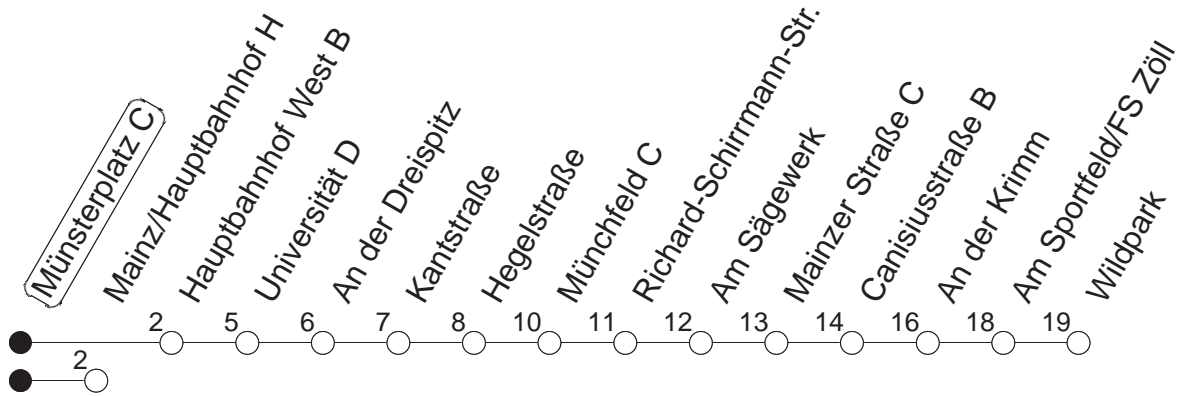

6

Münsterplatz C

BUS

→ Gonsenheim/Wildpark

🕒	Mo.-Fr. (ganzjährig)							Samstag				Sonn-/Feiertag				
4	56							56 _H				56 _H				
5	26 _M	56						56 _H				56 _H				
6	12 _M	27	42	57				27	57			26 _H	56 _H			
7	12	22	32 _M	42	52 _M			27	57 _M			26 _H	56 _H			
8	02	12 _M	22	32 _M	42	52 _M		12	27 _M	42		27	57			
9	02	12 _M	22	32 _M	42	52 _M		04 _M	19	34 _M	49	27	57			
10	02	12 _M	22	32 _M	42	52 _M		04 _M	19	34 _M	49	27	57			
11	02	12 _M	22	32 _M	42	52 _M		04 _M	19	34 _M	49	27	57			
12	02	12 _M	22	32 _M	42	52 _M		04 _M	19	34 _M	49	27	57			
13	02	12 _M	22	32 _M	42	52 _M		04 _M	19	34 _M	49	12 _M	27	42 _M	57	
14	02	12 _M	22	32 _M	42	52 _M		04 _M	19	34 _M	49	12 _M	27	42 _M	57	
15	02	12 _M	22	32 _M	42	52 _M		04 _M	19	34 _M	49	12 _M	27	42 _M	57	
16	02	12 _M	22	32 _M	42	52 _M		04 _M	19	34 _M	49	12 _M	27	42 _M	57	
17	02	12 _M	22	32 _M	42	52 _M		04 _M	19	34 _M	49	12 _M	27	42 _M	57	
18	02	12 _M	22	32 _M	42	52 _M		04 _M	19	34 _M	42	57	12 _M	27	42 _M	57
19	02	12 _M	22	32 _M	42	52 _M		12 _M	27	42 _M	57	12 _M	27	42 _M	57	
20	02	12 _M	22 _M	32	42 _M	57		12 _M	27	42 _M	57	12 _M	27	57		
21	12 _M	27	57					27	57			27	57			
22	27	56 _D						27	57 _M			27	56 _H			
23	26 _D	56 _D						27 _M	57 _M			26 _H	56 _H			
0	26 _D	56 _H						27 _M	56 _H			26 _H	56 _H			
1	26 _{Hfn}	56 _{Hfn}						26 _H	56 _H							
2	56 _{Hfn}							56 _H								
3	56 _{Hfn}							56 _H								

M : Nur bis Münchfeld

H : Bis Hauptbahnhof

D : Montags bis donnerstags ab Münsterplatz zum Hauptbahnhof, freitags und vor Feiertagen bis Münchfeld

fn : Nur Nacht Freitag auf Samstag und Nacht vor Feiertag auf den Feiertag