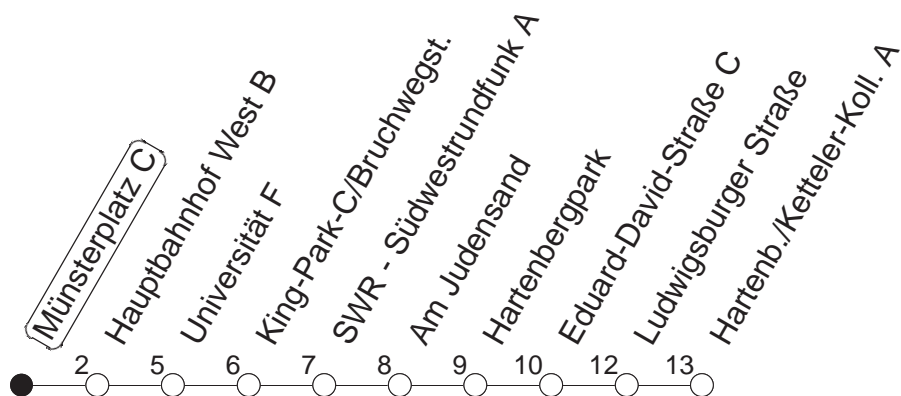

65

Münsterplatz C

BUS

→ Hartenberg/Ketteler-Kolleg

🕒	Mo.-Fr. (Schule)			Mo.-Fr. (Ferien)		Samstag		Sonn-/Feiertag
7	01	31	51	01	31			
8	01	31		01	31	27		
9	01	31		01	31	01	31	
10	01	31		01	31	01	31	
11	01	31		01	31	01	31	
12	01	31		01	31	01	31	
13	01	31		01	31	01	31	
14	01	31		01	31	01	31	
15	01	31		01	31	01	31	
16	01	31		01	31	01	31	
17	01	31		01	31	01	31	
18	01	31		01	31	01		
19	01	31		01	31			

gültig ab: 13.12.20

Ferien in RLP: 21.12.20-06.01.21 / 29.03.-06.04. / 25.05.-02.06. / 19.07.-27.08. / 11.10.-22.10.21.

Weitere Infos im Verkehrs Center Mainz (Tel. 0 61 31 - 12 77 77) und www.mainzer-mobilitaet.de