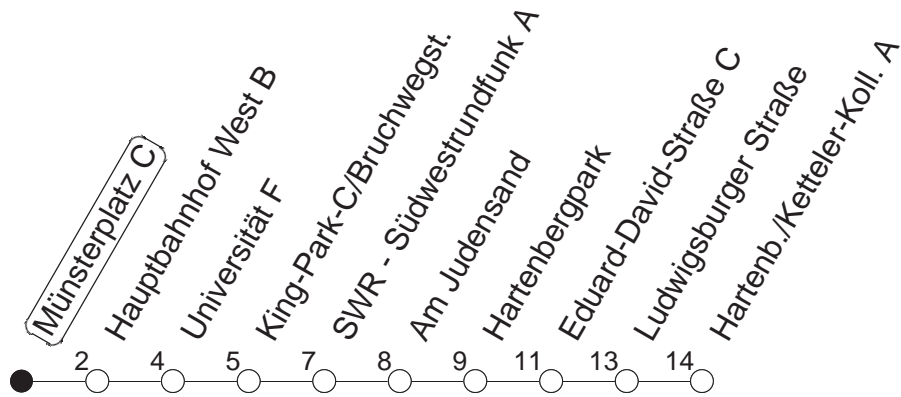

## Münsterplatz C

BUS

→ Hartenberg/Ketteler-Kolleg

🕒	Mo.-Fr. (Schule)			Mo.-Fr. (Ferien)		Samstag		Sonn-/Feiertag
7	00	30	50	00	30			
8	00	30		00	30	27		
9	00	30		00	30	00	30	
10	00	30		00	30	00	30	
11	00	30		00	30	00	30	
12	00	30		00	30	00	30	
13	00	30		00	30	00	30	
14	00	30		00	30	00	30	
15	00	30		00	30	00	30	
16	00	30		00	30	00	30	
17	00	30		00	30	00	30	
18	00	30		00	30	00		
19	00	30		00	30			

gültig ab: 01.04.22

Ferien in Rheinland-Pfalz: 11.04. - 22.04. / 27.05. / 17.06. / 25.07. - 02.09. / 17.10. - 31.10.22.

Weitere Infos im Verkehrs Center Mainz (Tel. 0 61 31 - 12 77 77) und [www.mainzer-mobilitaet.de](http://www.mainzer-mobilitaet.de)